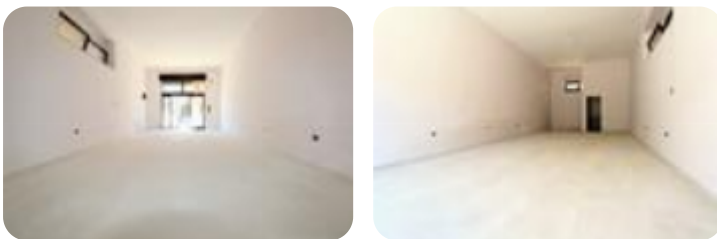

Rif.: 60887329

€ 98.000

Negozi in vendita

Lucera, Via Porta Foggia

Tipologia:	negozi
Superficie:	mq 85 ca.
Sottotipologia:	negozi

Classe energetica: G

EP globale non rinnovabile: 167.31 kW h/m² anno

EP globale rinnovabile: 167.31 kW h/m² anno

EP invernale del fabbricato: 😞

EP estiva del fabbricato: 😞

PER UN PROSSIMO INVESTIMENTO, TI CONSIGLIAMO QUESTA INTERESSANTE PROPOSTA: VENDITA LOCALE COMMERCIALE CON AMPIA VETRINA FRONTE STRADA! Interessante proposta di vendita: Locale commerciale ampio e luminoso ricco di punti luce che offrono anche molta aereazione! Il locale è in ottimo stato, pavimentato ed è completo di bagno. Si predispone per qualsiasi attività commerciale vogliate realizzare! Il suo punto di forza è l'ubicazione: sito in Zona Fortemente Commerciale con possibilità di parcheggio e con traffico veicolare e pedonale! COSA ASPETTATE? Prenotate una visita!