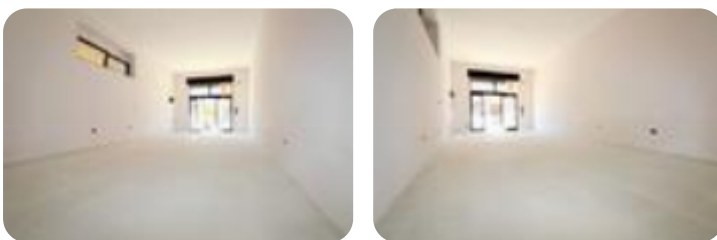

Rif.: 60887329

€ 98.000

Negozi in vendita

Lucera, Via Porta Foggia

Tipologia:	negozi
Superficie:	mq 85 ca.
Sottotipologia:	negozi

Classe energetica: G

EP globale non rinnovabile: 167.31 kW h/m² anno

EP globale rinnovabile: 167.31 kW h/m² anno

EP invernale del fabbricato: 😞

EP estiva del fabbricato: 😞

PER UN PROSSIMO INVESTIMENTO, TI CONSIGLIAMO QUESTA INTERESSANTE PROPOSTA: VENDITA LOCALE COMMERCIALE CON AMPIA VETRINA FRONTE STRADA! Interessante proposta di vendita: Locale commerciale ampio e luminoso ricco di punti luce che offrono anche molta aereazione! Il locale è in ottimo stato, pavimentato ed è completo di bagno. Si predispone per qualsiasi attività commerciale vogliate realizzare! Il suo punto di forza è l'ubicazione: sito in Zona Fortemente Commerciale con possibilità di parcheggio e con traffico veicolare e pedonale! COSA ASPETTATE? Prenotate una visita!