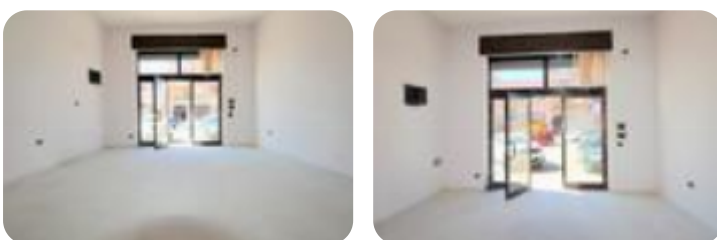

Rif.: 60887329

€ 98.000

Negozi in vendita

Lucera, Via Porta Foggia

Tipologia:	negozi
Superficie:	mq 85 ca.
Sottotipologia:	negozi

Classe energetica: G

EP globale non rinnovabile: 167.31 kW h/m² anno

EP globale rinnovabile: 167.31 kW h/m² anno

EP invernale del fabbricato: 😞

EP estiva del fabbricato: 😞

PER UN PROSSIMO INVESTIMENTO, TI CONSIGLIAMO QUESTA INTERESSANTE PROPOSTA: VENDITA LOCALE COMMERCIALE CON AMPIA VETRINA FRONTE STRADA! Interessante proposta di vendita: Locale commerciale ampio e luminoso ricco di punti luce che offrono anche molta aereazione! Il locale è in ottimo stato, pavimentato ed è completo di bagno. Si predispone per qualsiasi attività commerciale vogliate realizzare! Il suo punto di forza è l'ubicazione: sito in Zona Fortemente Commerciale con possibilità di parcheggio e con traffico veicolare e pedonale! COSA ASPETTATE? Prenotate una visita!