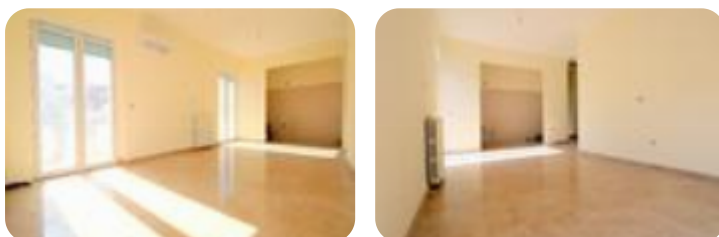

Rif.: 60863308

€ 85.000

Casa semindipendente in vendita Lucera, Via Napoleone Battaglia

Tipologia:	rustici / cascine / case
Superficie:	mq 79 ca.
Locali:	3
Sottotipologia:	casa semindipendente
Bagni:	1
Balconi:	1
Piano:	1

Classe energetica: **F**

EP globale non rinnovabile: 135.12 kW h/m² anno

EP globale rinnovabile: 135.12 kW h/m² anno

EP invernale del fabbricato: 😞

EP estiva del fabbricato: 😊

UNA SEMINDIPENDENTE RISTRUTTURATA AL PRIMO PIANO, CON AFFACCIO SU STRADA PRINCIPALE E BALCONE ANGOLARE?NON DISPERARTI! LA NOSTRA AGENZIA PENSA A TUTTO! L'immobile in vendita si trova nella Zona di Porta Foggia, con affaccio su una strada ad alto traffico e una vasta gamma di servizi, tra cui negozi di vario genere, scuola, mercato ortofrutticolo e farmacia. La casa è stata recentemente ristrutturata e si trova al primo piano di un piccolo condominio composto solo da due unità abitative. La ristrutturazione è stata curata nei minimi dettagli, conferendo all'immobile eleganza e funzionalità allo stesso tempo. La casa è composta da un'ampia Sala Doppia, da cui è possibile ricavare una Cameretta aggiuntiva grazie all'Ingresso di luce extra. È presente anche un cucinino piastrellato con ceramica di alta qualità, una luminosa Camera da letto e un Bagno finestrato con doccia e rivestimenti in marmo dalle tonalità delicate e dall'effetto lucido. La porta interna con bianche anche in stile inglese.