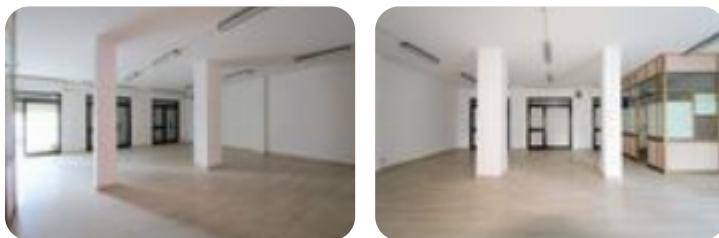

## € 600 / mese Attività in affitto

Lucera, Loc. Commerciale Via Alfonso La Cava

|                 |            |
|-----------------|------------|
| Tipologia:      | attività   |
| Superficie:     | mq 120 ca. |
| Locali:         | 1          |
| Sottotipologia: | attività   |

Classe energetica: **E**

EP globale non rinnovabile: 124.14 kW h/m<sup>2</sup> anno

EP globale rinnovabile: 124.14 kW h/m<sup>2</sup> anno

EP invernale del fabbricato: 😞

EP estiva del fabbricato: 😊

PER LA TUA PROSSIMA ATTIVITA'... OCCASIONE IMPERDIBILE! LOCALE COMMERCIALE IN AFFITTO A LUCERA 3 CON 6 VETRINE, DOPPIA ESPOSIZIONE E BAGNO! Caratteristiche principali: - OTTIMA VISIBILITA'; - AMPIO PARCHEGGIO; - FRONTE PARCHETTO; - IDEALE PER QUALSIASI TIPO DI ATTIVITA'; - LIBERO SUBITO!!!!!!!!!!!!!! CONSIGLIAMO QUESTA SOLUZIONE PER CHI AVESSE BISOGNO DI UNA ZONA DI FACILE ACCESSO, COMODA E VERSATILE! ULTERIORI INFO IN AGENZIA!