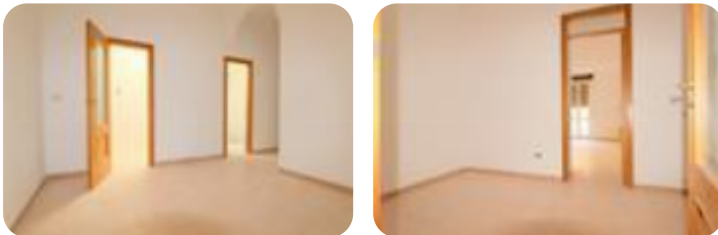

Rif.: 60835078

€ 69.000

Casa semindipendente in vendita

Lucera, Via Torino

| | |
|------------------------|--------------------------|
| Tipologia: | rustici / cascine / case |
| Superficie: | m ² 79 ca. |
| Locali: | 2 |
| Sottotipologia: | casa semindipendente |
| Bagni: | 1 |
| Terrazzi: | 1 |
| Balconi: | 1 |
| Piano: | 1 |

Classe energetica: **G**

EP globale non rinnovabile: 161.00 kW h/m² anno

EP globale rinnovabile: 161.00 kW h/m² anno

EP invernale del fabbricato: ☹️

EP estiva del fabbricato: ☹️

Accogliente soluzione semindipendente in VENDITA situata al primo piano in Via Torino, nella tranquilla e ben servita zona di Porta Croce, a breve distanza da Via Mazzini. Caratteristiche: TINELLO-CUCININO: Area living con Cucinino annesso. 2 CAMERE: Due Camere da letto per il massimo comfort abitativo. BAGNO: Servizio igienico completo. STANZINO: Utile spazio aggiuntivo per svariate necessità. TERRAZZO SOVRASTANTE: Ampio Terrazzo con vista panoramica. DA RIMODERNARE: Ottima opportunità per personalizzare e creare la casa dei tuoi sogni. LIBERA SUBITO: Disponibile per il trasferimento immediato. Posizione: L'immobile è situato in un contesto tranquillo e ben servito, ideale per chi cerca una residenza comoda e funzionale. Nota: L'immobile necessita di lavori di ristrutturazione, offrendo l'opportunità di personalizzazione e valorizzazione. Non