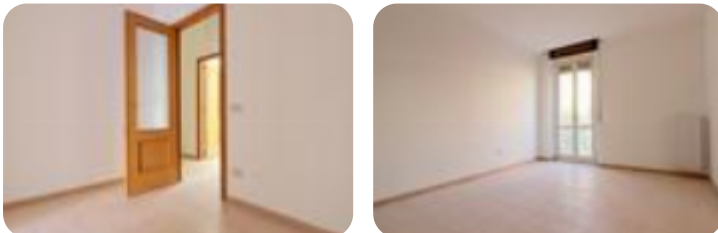

Rif.: 60835078

€ 69.000

Casa semindipendente in vendita

Lucera, Via Torino

| | |
|------------------------|--------------------------|
| Tipologia: | rustici / cascine / case |
| Superficie: | m ² 79 ca. |
| Locali: | 2 |
| Sottotipologia: | casa semindipendente |
| Bagni: | 1 |
| Terrazzi: | 1 |
| Balconi: | 1 |
| Piano: | 1 |

Classe energetica: **G**

EP globale non rinnovabile: 161.00 kW h/m² anno

EP globale rinnovabile: 161.00 kW h/m² anno

EP invernale del fabbricato: ☹️

EP estiva del fabbricato: ☹️

Accogliente soluzione semindipendente in VENDITA situata al primo piano in Via Torino, nella tranquilla e ben servita zona di Porta Croce, a breve distanza da Via Mazzini. Caratteristiche: TINELLO-CUCININO: Area living con Cucinino annesso. 2 CAMERE: Due Camere da letto per il massimo comfort abitativo. BAGNO: Servizio igienico completo. STANZINO: Utile spazio aggiuntivo per svariate necessità. TERRAZZO SOVRASTANTE: Ampio Terrazzo con vista panoramica. DA RIMODERNARE: Ottima opportunità per personalizzare e creare la casa dei tuoi sogni. LIBERA SUBITO: Disponibile per il trasferimento immediato. Posizione: L'immobile è situato in un contesto tranquillo e ben servito, ideale per chi cerca una residenza comoda e funzionale. Nota: L'immobile necessita di lavori di ristrutturazione, offrendo l'opportunità di personalizzazione e valorizzazione. Non