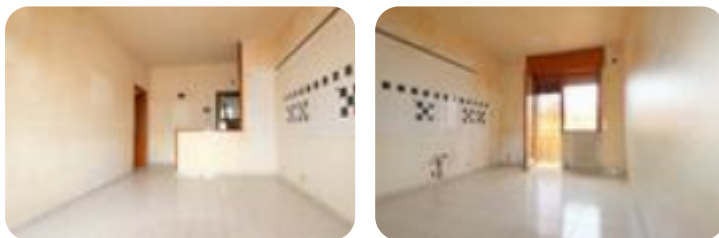

Rif.: 60801858

€ 45.000

Trilocale in vendita

Lucera, Via Silvio Mancini

Tipologia:	appartamenti
Superficie:	mq 64 ca.
Locali:	3
Sottotipologia:	3 locali
Spese Annuie:	€ 150
Bagni:	1
Balconi:	2
Piano:	3

Classe energetica: Classe energetica non dichiarata

In ZONA PORTA SAN SEVERO, disponiamo in vendita di un Trilocale in buonissime condizioni diviso in Ingresso, Soggiorno con Angolo cottura, 2 Camere e Bagno. La ZONA GIORNO è OPEN SPACE con affaccio su balcone. Le due camere notte sono accoglienti e con punto luce. Gli infissi e le porte interne sono prettamente in legno chiaro. La pavimentazione è in ceramica chiara color champagne. Il bagno è attrezzato con Doccia ed è finestrato. Ulteriori info sono disponibili in ufficio.