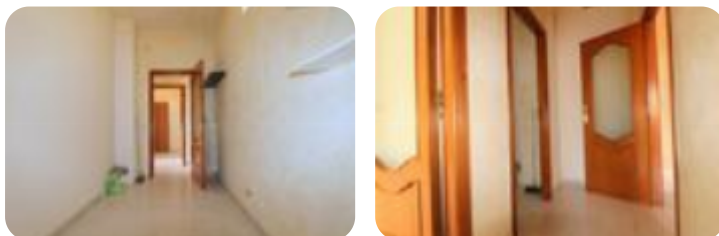

Rif.: 60801858

€ 45.000

Trilocale in vendita

Lucera, Via Silvio Mancini

Tipologia:	appartamenti
Superficie:	mq 64 ca.
Locali:	3
Sottotipologia:	3 locali
Spese Annuie:	€ 150
Bagni:	1
Balconi:	2
Piano:	3

Classe energetica: Classe energetica non dichiarata

In ZONA PORTA SAN SEVERO, disponiamo in vendita di un Trilocale in buonissime condizioni diviso in Ingresso, Soggiorno con Angolo cottura, 2 Camere e Bagno. La ZONA GIORNO è OPEN SPACE con affaccio su balcone. Le due camere notte sono accoglienti e con punto luce. Gli infissi e le porte interne sono prettamente in legno chiaro. La pavimentazione è in ceramica chiara color champagne. Il bagno è attrezzato con Doccia ed è finestrato. Ulteriori info sono disponibili in ufficio.