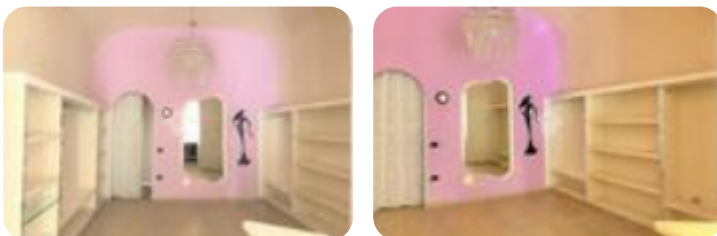

Rif.: 60701707

**€ 75.000**

**Negoziò in vendita**

Lucera, Via Giuseppe Mazzini

<b>Tipologia:</b>	negoziò
<b>Superficie:</b>	mq 56 ca.
<b>Locali:</b>	2
<b>Sottotipologia:</b>	negoziò

**Classe energetica:** Classe energetica non dichiarata

**LOCALE COMMERCIALE ZONA PORTA CROCE** In una delle vie principali del quartiere porta croce proponiamo in vendita locale commerciale sito al piano terra di mq 56 ca. L'ampia vetrina fronte strada dona al locale oltre che un'alta visibilità commerciale, anche un'ottima illuminazione naturale. Internamente è composto da due locali, bagno e cortile. Il locale si presta a molteplici usi, ideale per attività al dettaglio, laboratori, studi professionali e/o associati. Impiantistica a norma. Attualmente locato. **PREZZO TRATTABILISSIMO!**