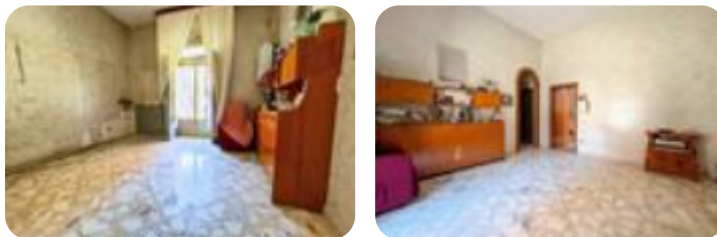

Rif.: 61182850

€ 69.000

Casa indipendente in vendita
 San Severo, Via Carlo Pisacane - Centro

Tipologia:	rustici / cascine / case
Superficie:	mq 195 ca.
Sottotipologia:	casa indipendente
Spese Annuie:	€ 0
Bagni:	2
Terrazzi:	1
Balconi:	2
Box:	1
Posti auto:	1
Piano:	1

Classe energetica: **G**

EP invernale del fabbricato: ☹️

EP estiva del fabbricato: ☺️

In una delle zone più tranquille e servite di San Severo, a pochi passi dalla Chiesa dell'Immacolata, proponiamo in vendita una soluzione indipendente terra-cielo angolare situata in Via Carlo Pisacane, con doppio ingresso da Via Pisacane e da Via Silvio Pellico. L'immobile si distingue per l'ottima luminosità e per la posizione d'angolo che garantisce ariosità e comfort in ogni ambiente. Al piano terra si accede dall'ingresso principale che conduce a un ampio doppio vano con porta finestra, comodo ripostiglio e bagno finestrato. Il primo piano ospita un ulteriore doppio vano con balcone, cucinino e bagno finestrato, mentre al secondo piano si trova un luminosissimo vano soffitta con un meraviglioso terrazzo angolare, ideale per momenti di relax all'aperto. La proprietà si presenta da personalizzare, offrendo la possibilità di modellare gli spazi secondo le proprie esigenze e il proprio gusto. La posizione è ideale: un angolo riservato e luminoso, inserito in