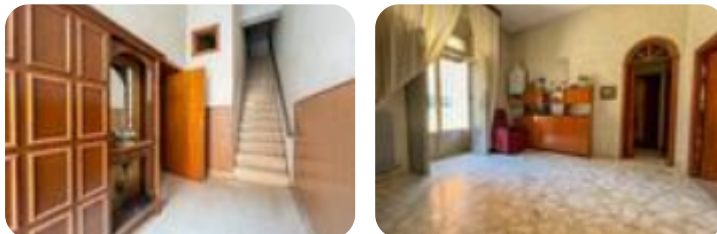

Rif.: 61182850

€ 69.000

Casa indipendente in vendita
 San Severo, Via Carlo Pisacane - Centro

Tipologia:	rustici / cascine / case
Superficie:	mq 195 ca.
Sottotipologia:	casa indipendente
Spese Annuie:	€ 0
Bagni:	2
Terrazzi:	1
Balconi:	2
Box:	1
Posti auto:	1
Piano:	1

Classe energetica: **G**

EP invernale del fabbricato: ☹️

EP estiva del fabbricato: ☺️

In una delle zone più tranquille e servite di San Severo, a pochi passi dalla Chiesa dell'Immacolata, proponiamo in vendita una soluzione indipendente terra-cielo angolare situata in Via Carlo Pisacane, con doppio ingresso da Via Pisacane e da Via Silvio Pellico. L'immobile si distingue per l'ottima luminosità e per la posizione d'angolo che garantisce ariosità e comfort in ogni ambiente. Al piano terra si accede dall'ingresso principale che conduce a un ampio doppio vano con porta finestra, comodo ripostiglio e bagno finestrato. Il primo piano ospita un ulteriore doppio vano con balcone, cucinino e bagno finestrato, mentre al secondo piano si trova un luminosissimo vano soffitta con un meraviglioso terrazzo angolare, ideale per momenti di relax all'aperto. La proprietà si presenta da personalizzare, offrendo la possibilità di modellare gli spazi secondo le proprie esigenze e il proprio gusto. La posizione è ideale: un angolo riservato e luminoso, inserito in