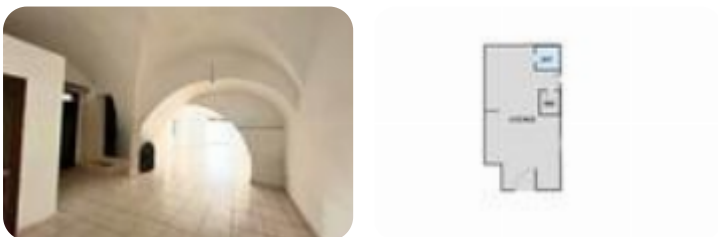

Rif.: 61031113

€ 55.000

Deposito in vendita

San Severo, Via Soccorso - Centro

Tipologia:	deposito
Superficie:	mq 70 ca.
Locali:	1
Sottotipologia:	deposito
Posti auto:	3

Classe energetica: **G**

Proponiamo in vendita un locale angolare situato in via Soccorso, nel pieno centro storico di San Severo. L'immobile gode di doppia entrata, con accesso principale da via Soccorso ed un secondo ingresso laterale, offrendo un'ottima internamente il locale presenta un unico grande vano con eleganti volte a cappuccio, che conferiscono un tocco di classe e storicità all'ambiente, un bagno ed un comodo ripostiglio. Una soluzione comoda, funzionale e altamente versatile, perfetta per uso deposito e box, ed anche per chi desidera investire in un immobile dal grande potenziale in una delle migliori zone di San Severo.