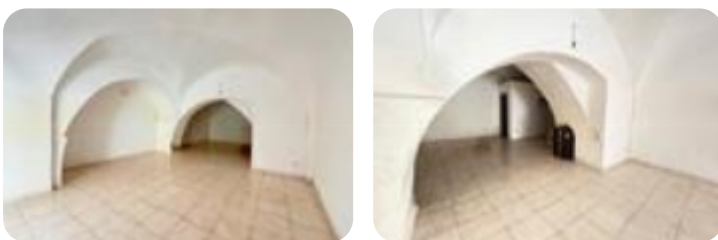

Rif.: 61031113

€ 55.000

Deposito in vendita

San Severo, Via Soccorso - Centro

Tipologia:	deposito
Superficie:	mq 70 ca.
Locali:	1
Sottotipologia:	deposito
Posti auto:	3

Classe energetica: **G**

Proponiamo in vendita un locale angolare situato in via Soccorso, nel pieno centro storico di San Severo. L'immobile gode di doppia entrata, con accesso principale da via Soccorso ed un secondo ingresso laterale, offrendo un'ottima internamente il locale presenta un unico grande vano con eleganti volte a cappuccio, che conferiscono un tocco di classe e storicità all'ambiente, un bagno ed un comodo ripostiglio. Una soluzione comoda, funzionale e altamente versatile, perfetta per uso deposito e box, ed anche per chi desidera investire in un immobile dal grande potenziale in una delle migliori zone di San Severo.