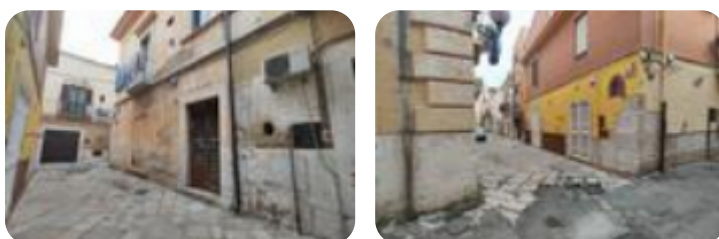

## Deposito in vendita

San Severo, via raffaele crispino - Centro

<b>Tipologia:</b>	deposito
<b>Superficie:</b>	mq 54 ca.
<b>Locali:</b>	1
<b>Sottotipologia:</b>	deposito

**Classe energetica:** Classe energetica non dichiarata

Via Raffaele Crispino: Proponiamo in vendita una cantina versatile e ben posizionata nel cuore del centro storico. Ideale come deposito o tavernetta.