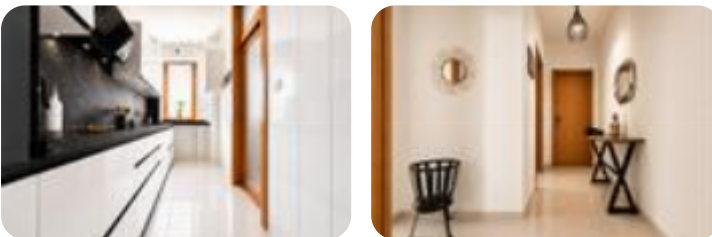

Rif.: 61227781

↓ € 145.000

€ 155.000 (-7%)

Quadrilocale in vendita

San Severo, Via leccese - Poste Centrali

Tipologia:	appartamenti
Superficie:	mq 124 ca.
Locali:	4
Sottotipologia:	4 locali
Spese Annue:	€ 720
Bagni:	2
Balconi:	2
Box:	1
Piano:	3

Classe energetica: **D**

EP globale non rinnovabile: 60.92 kW h/m² anno

EP globale rinnovabile: 0.73 kW h/m² anno

EP invernale del fabbricato: 😊

EP estiva del fabbricato: 😊

VIA LECCESE: spazioso quadrilocale situato al terzo piano con ascensore, caratterizzato da una luminosa esposizione angolare sud-ovest. L'immobile si trova all'interno di un tranquillo e signorile contesto residenziale, dotato di ampia area cortiliva condominiale. L'ingresso si apre su un soggiorno ampio e particolarmente luminoso, valorizzato dal balcone che garantisce un'ottima illuminazione naturale per tutta la giornata, creando un'atmosfera accogliente e piacevole. Dal soggiorno si accede all'indispensabile ripostiglio e al cucinotto, separato e funzionale, pensato per ottimizzare gli spazi e mantenere ben distinta l'area dedicata alla preparazione dei pasti. Percorrendo il disimpegno, si accede alla zona notte, ben separata dalla zona giorno per garantire