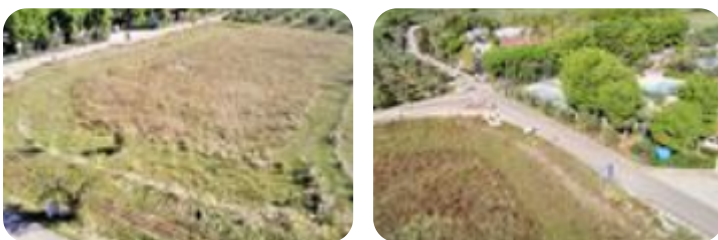

Rif.: 60825427

↓ € 520.000

€ 570.000 (-9%)

Ter. residenziale in vendita

Vieste, Localita' Montincello - Montincello

Tipologia:	terreno
Superficie:	mq 23.500 ca.
Sottotipologia:	ter. residenziale

Questo immobile è esente da classe energetica

Vendesi terreno residenziale ad uso seminativo edificabile di circa 2,5 ettari in località Montincello a Vieste a circa 300 mt dal mare ubicato in una zona ad alta densità turistica e con possibilità di impiantarci attività ricettiva di tipo alberghiero, ricreativa, ad uso sportivo, adiacente a vari servizi tra cui market, tabacchi, panificio, bar, ristoranti, stazione di servizio, a circa dieci minuti dal centro del paese.