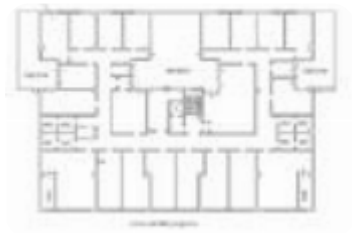

Rif.: 40404853

Informazioni in agenzia

Ufficio in vendita

Foggia, Corso del Mezzogiorno

Tipologia:	ufficio
Superficie:	mq 1.100 ca.
Locali:	22
Sottotipologia:	ufficio
Piano:	1

Classe energetica: G

Prestazione energetica: 196,37 kW h/m² anno

UBICAZIONE E CONTESTO.L'immobile in oggetto si trova al primo piano del fabbricato di Corso del Mezzogiorno, di fronte l'ingresso della Fiera Campionaria di Foggia, in una palazzina di soli uffici e studi professionali. Nelle vicinanze sono presenti, gli uffici della Questura, l'ufficio INAIL, l'Ateneo e l'Agenzia di Riscossione.**COSA SAPERE SULL'IMMOBILE.**Ex sede dell'INPS, l'ufficio si trova in ottimo stato manutentivo e la disposizione interna può essere facilmente modificata in quanto la divisione esistente è costituita da pareti in cartongesso**PARTICOLARITA' E DESCRIZIONE.**L'ufficio che proponiamo in vendita è ideale per studi professionali e/o medici associati, scuole di formazione. Si presenta molto luminoso, con impianto di condizionamento caldo e freddo. Pavimento unico in gres, impiantistica a norma, rete dati ed impianto antincendio. Il fabbricato è dotato di ascensore e posti auto in uso esclusivoL'immobile è libero da subito ed è anche in locazioneCi segua anche su Facebook e su Instagram, cliccando 'mi piace' sulla pagina Agenzia Tecnocasa Impresa Foggia.Può contattarci anche attraverso il nostro canale Whatsapp al numero 0881.630117 per avere maggiori informazioni [...]

Mappa

Scopri

Punta qui il tuo smartphone