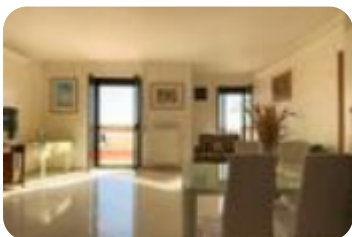

Rif.: 60956666

€ 165.000

5 locali in vendita

Manfredonia, Via dei fenicotteri - Sciale Delle Rondinelle

Tipologia:	appartamenti
Superficie:	mq 124 ca.
Locali:	5
Sottotipologia:	5 locali
Spese Annue:	€ 250
Bagni:	1
Balconi:	2
Posti auto:	1
Piano:	1

Classe energetica: G

Se il caos cittadino non fa per te, rifuggi da grandi condomini e dal centro città, ma non vuoi rinunciare a tutti i comfort che solo una soluzione di recente edificazione può darti, non farti scappare questo annuncio!!! Ci troviamo in Località Sciale delle Rondinelle, precisamente in Via Dei Fenicotteri, a pochi Km dal centro città. La soluzione è ubicata al 1° piano di un piccolo condominio, ma gode, sia di ingresso indipendente mediante scalinata esterna, che condominiale. Con una superficie di circa 125 mq, vediamo gli ambienti organizzati come segue: moderno openspace e ben 3 camere, di cui due singole e una matrimoniale, infine il bagno. Regna la maxy veranda loggiata, che assieme ad un ulteriore affaccio, conferiscono all'immobile un'invidiabile doppia esposizione. La vera nota distintiva della soluzione è la presenza di corte esterna pavimentata di circa 50mq al pianoterra, anch'essa accessibile mediante ingresso indipendente, sia pedonale che carraio. L'intero lotto è stato edificato recentemente, inoltre vi è la presenza di sistema di radiatori oltre che impianto di climatizzazione fan coil. La