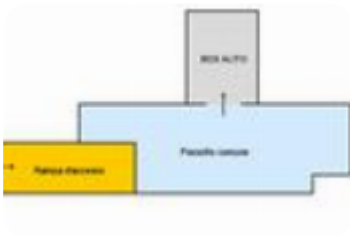

Questo immobile è esente da classe energetica

Per il suddetto incarico ci troviamo in Via Luigi Pascale, dunque nella parte più alta di Monticchio. Trattasi di box auto leggermente sottoposto dalla superficie di 23 mq, al quale si accede mediante ingresso e passetto comune. L'accesso è reso semplice dall'ampiezza della corsia di manovra. Le utenze sono presenti e vengono gestite in condominio con gli altri proprietari. Inoltre vi è già la presenza del passo carrabile. La soluzione è libera subito. Siamo a vostra completa disposizione per maggiori informazioni e per fissare un appuntamento. Qualora desideriate ottenere informazioni per una eventuale richiesta di mutuo, potrete usufruire della consulenza GRATUITA di un esperto Kiron, società partner di mediazione creditizia. Seguitemi sulle nostre pagine Facebook 'Agenzia Tecnorete Studio San Michele' e