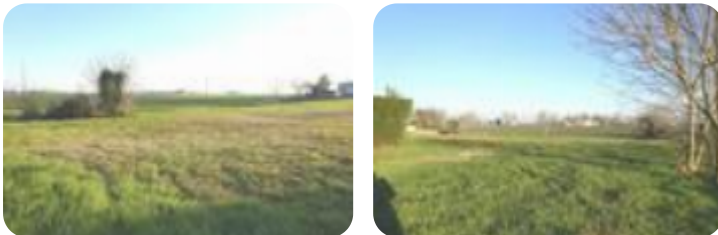

## Ter. residenziale in vendita Ferrara, Via Ladino - Porotto-Cassana

<b>Tipologia:</b>	terreno
<b>Superficie:</b>	mq 3.000 ca.
<b>Sottotipologia:</b>	ter. residenziale
<b>Spese Annue:</b>	€ 0

Questo immobile è esente da classe energetica

POROTTO/BORGO SCOLINE: TERRENO EDIFICABILE di circa 3.000 mq, a disposizione perfettamente rettangolare con ingresso indipendente, privo di servitù, in zona residenziale sita a pochi km di distanza dal centro di Ferrara. La disposizione del terreno e la metratura lo rendono utilizzabile per l'edificazione di ville unifamiliari, bifamiliari, trifamiliari, quadrifamiliari e piccoli condomini. Possibilità di permuta con immobili da costruirsi.