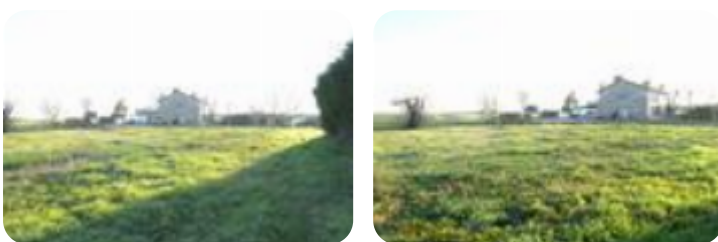

## Ter. residenziale in vendita Ferrara, Via Ladino - Porotto-Cassana

<b>Tipologia:</b>	terreno
<b>Superficie:</b>	mq 3.000 ca.
<b>Sottotipologia:</b>	ter. residenziale
<b>Spese Annue:</b>	€ 0

Questo immobile è esente da classe energetica

POROTTO/BORGO SCOLINE: TERRENO EDIFICABILE di circa 3.000 mq, a disposizione perfettamente rettangolare con ingresso indipendente, privo di servitù, in zona residenziale sita a pochi km di distanza dal centro di Ferrara. La disposizione del terreno e la metratura lo rendono utilizzabile per l'edificazione di ville unifamiliari, bifamiliari, trifamiliari, quadrifamiliari e piccoli condomini. Possibilità di permuta con immobili da costruirsi.