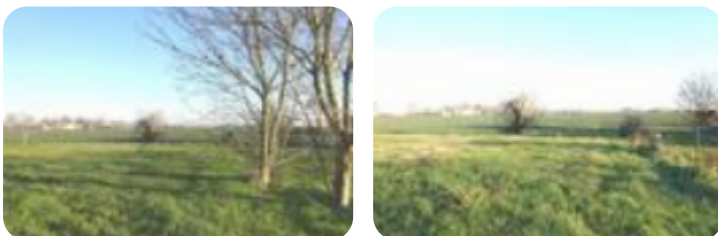

## Ter. residenziale in vendita Ferrara, Via Ladino - Porotto-Cassana

<b>Tipologia:</b>	terreno
<b>Superficie:</b>	mq 3.000 ca.
<b>Sottotipologia:</b>	ter. residenziale
<b>Spese Annue:</b>	€ 0

Questo immobile è esente da classe energetica

POROTTO/BORGO SCOLINE: TERRENO EDIFICABILE di circa 3.000 mq, a disposizione perfettamente rettangolare con ingresso indipendente, privo di servitù, in zona residenziale sita a pochi km di distanza dal centro di Ferrara. La disposizione del terreno e la metratura lo rendono utilizzabile per l'edificazione di ville unifamiliari, bifamiliari, trifamiliari, quadrifamiliari e piccoli condomini. Possibilità di permuta con immobili da costruirsi.