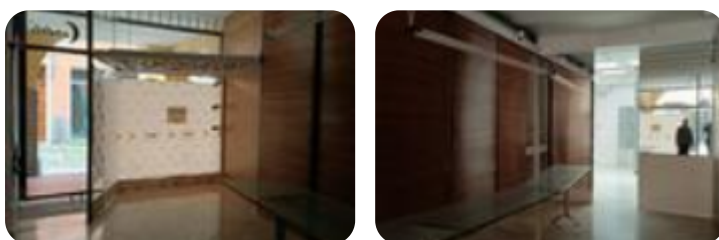

Rif.: 61207982

€ 1.000 / mese

Negozi in affitto

Cesena, Via Zefferino Re - Centro Storico

Tipologia:	negozi
Superficie:	mq 65 ca.
Locali:	3
Sottotipologia:	negozi
Spese Annuie:	€ 0

Questo immobile è esente da classe energetica

Cesena : Centro Storico , proponiamo in locazione negozio con possibile uso di laboratorio di 65 mq .Il negozio e' suddiviso in due parti , area di commercio al dettaglio su base rettangolare e zona laboratorio per la lavorazione con impianto elettrico ed idraulico a norma allestito precedentemente per la lavorazione del pane e della pasta , con bagno fenestrato e ripostiglio con possibilita' di creare il secondo bagno.Il negozio e' sito su via storica di passaggio nel Centro Storico di Cesena con ampia vetrina su strada pavimento in marmo e gia' allestito con armadietti in legno all'occorrenza possono essere rimossi , il negozio e' ben illuminato con impianto nuovo rifatto nel 2022. Presenza di impianto di riscaldamento e di impianto di corrente per attivita' di commercio , commercio al dettaglio , laboratorio , piccola ristorazione .