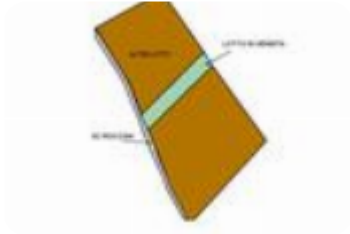

Rif.: 60769066

**€ 30.000**

**Ter. agricolo in vendita**

**Simeri Crichi, Sc Roccani - Simeri Mare**

<b>Tipologia:</b>	terreno
<b>Superficie:</b>	mq 2.500 ca.
<b>Locali:</b>	4
<b>Sottotipologia:</b>	ter. agricolo
<b>Spese Annue:</b>	€ 0
<b>Posti auto:</b>	1

Questo immobile è esente da classe energetica

In contrada Roccani, nel comune di Simeri Crichi, terreno agricolo di circa 2500mq. Di facile accesso e ben collegato alla strada principale, il lotto è arricchito da circa 60 piante di uliveto secolari che ogni anno ci permettono di produrre la nostra riserva annuale privata di olio. Vi aspettiamo in agenzia, per ulteriori informazioni, per visionare insieme la documentazione in nostro possesso e per fissare un appuntamento in loco.