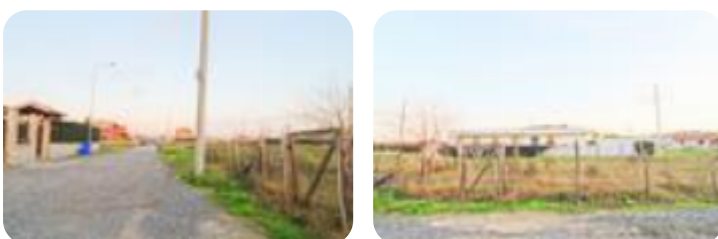

Rif.: 60660465

€ 30.000

Ter. residenziale in vendita
Botricello, Via Francesco Altilia

Tipologia:	terreno
Superficie:	mq 600 ca.
Sottotipologia:	ter. residenziale
Spese Annuie:	€ 0

Questo immobile è esente da classe energetica

Ideale per realizzare la propria villa indipendente, lotto edificabile all'interno di un contesto di nuove costruzioni singole. Il terreno è situato vicino al mare, tuttavia la sua posizione, tra immobili abitati in gran parte per tutto l'anno, lo rende ideale per costruzioni adibite tanto come casa vacanza che come abitazione principale. Ben si potrebbe valutare la possibilità di sfruttare tutta la metratura disponibile per creare un solo appartamento oppure distribuire i mq in due mini alloggi. Siamo disponibili ad accogliervi in agenzia, per ulteriori chiarimenti, informazioni e per farvi visionare tutta la documentazione in nostro possesso.