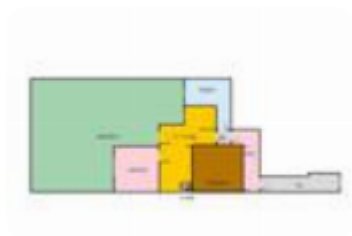

## Villa a schiera in vendita

Botricello, Via Ilaria Alpi

<b>Tipologia:</b>	ville
<b>Superficie:</b>	mq 70 ca.
<b>Locali:</b>	3
<b>Sottotipologia:</b>	villa a schiera
<b>Spese Annue:</b>	€ 0
<b>Bagni:</b>	1
<b>Posti auto:</b>	1
<b>Piano:</b>	1