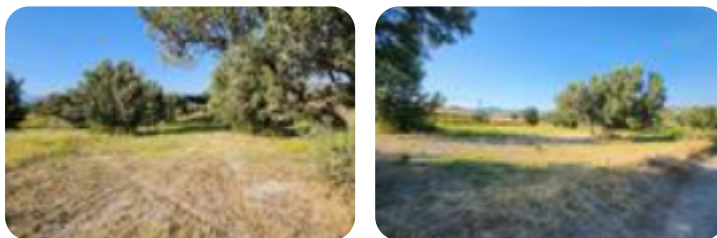

Ter. residenziale in vendita

Catanzaro, Contrada cucullera

Tipologia:	terreno
Superficie:	mq 17.882 ca.
Sottotipologia:	ter. residenziale
Spese Annuie:	€ 0

Questo immobile è esente da classe energetica

Contrada Cucullera, località Apostolello, a dieci minuti da Catanzaro centro, proponiamo in vendita terreno agricolo edificabile che si estende su una superficie di 17.800 mq ca. Presenti inoltre cento piante di ulivo ed un cancello che racchiude l'intera proprietà. KIRON, PARTNERS UFFICIALE TECNOCASA, comunica che presso la nostra agenzia il cliente può trovare operatori con esperienza pluriennale nel settore bancario/creditizio e assicurativo che ci permettono di soddisfare e trovare soluzioni di reperimento del finanziamento per l'acquisto della casa. La consulenza è gratuita.