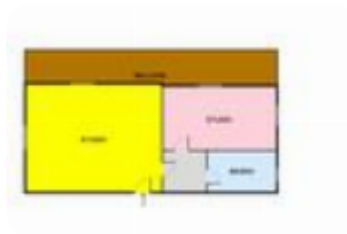

Rif.: 60967357

€ 400 / mese**Bilocale in affitto****Montepaone, Via Mazzini - Montepaone Lido**

Tipologia:	appartamenti
Superficie:	mq 53 ca.
Locali:	2
Sottotipologia:	2 locali
Spese Annue:	€ 100
Bagni:	1
Balconi:	1
Piano:	1

**Classe energetica:** G**EP estiva del fabbricato:** ☺

MONTEPAONE LIDO, Via Mazzini - Appartamento di circa 53mq, situato in una delle Vie principali del paese, all'interno di uno stabile padronale. Si fitta solo per uffici o studi professionali. L'immobile è molto luminoso ed arieggiato. La suddivisione degli spazi interni al momento prevede due ambienti più il bagno e un grande balcone con affaccio sulla strada principale. Il cortile condominiale, arricchito da alberi da frutto, comodi marciapiedi e una suggestiva fontana con pesci rossi, crea un ambiente rilassante e accogliente. L'ampio vano scala e la presenza di sole due unità abitative nel condominio assicurano la massima privacy e tranquillità. La proprietà è facilmente raggiungibile dall'uscita 'Montepaone' della , rendendo la scelta pratica per collaboratori e clienti.