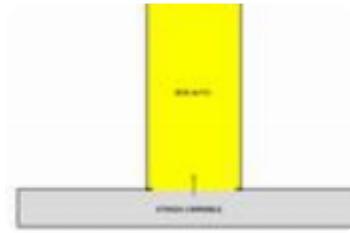

Rif.: 60844687

**€ 66.000****Box / posti auto in vendita**

Montepaone, Via Nazionale - Montepaone Lido

<b>Tipologia:</b>	box / posti auto
<b>Superficie:</b>	mq 92 ca.
<b>Locali:</b>	1
<b>Sottotipologia:</b>	Box
<b>Spese Annue:</b>	€ 100
<b>Posti auto:</b>	2

**Classe energetica:** Classe energetica non prevista

MONTEPAONE, Via Nazionale - Nel cuore del paese e vicino a tutti i maggiori servizi commerciali, locale deposito di nuova costruzione con accesso carrabile e cancello automatico. Alto circa 4mt, il box si presenta ottimale sia come deposito che come rimessa per moto o piccoli mezzi. Predisposizione acqua e luce. Categoria catastale C2.