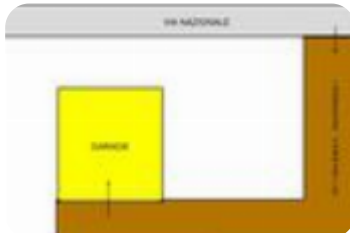

Rif.: 60719799

€ 31.000

Box / posti auto in vendita

Montepaone, Via Nazionale - Montepaone Lido

Tipologia:	box / posti auto
Superficie:	mq 35 ca.
Locali:	1
Sottotipologia:	Box
Spese Annue:	€ 100
Posti auto:	2

Classe energetica: Classe energetica non prevista

MONTEPAONE, Via Nazionale - Nel cuore del paese e vicino a tutti i maggiori servizi commerciali, locale deposito di nuova costruzione con accesso carrabile e cancello automatico. Alto circa 4mt, il box si presenta ottimale sia come deposito che come ampio garage in quanto facilmente gestibile e accessibile ad ogni tipo di mezzo. Categoria catastale C2.

Mappa

Scopri

Punta qui il tuo smartphone