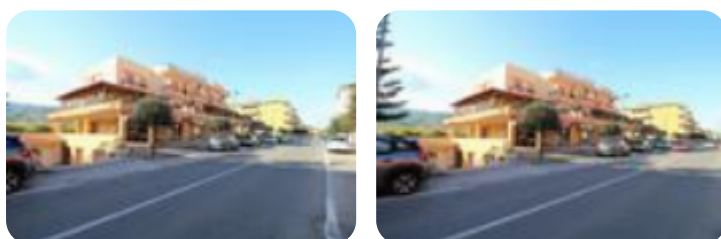

Rif.: 40447143

€ 80.000**Box / posti auto in vendita**

Montepaone, Via Nazionale - Montepaone Lido

Tipologia:	box / posti auto
Superficie:	mq 170 ca.
Locali:	1
Sottotipologia:	Box
Spese Annue:	€ 150
Bagni:	1

**Classe energetica:** 

MONTEPAONE, Via Nazionale - Al piano seminterrato di una palazzina edificata a metà degli anni '90 locale deposito di comoda metratura con accesso carrabile dalla strada principale. Data la posizione centrale, le altezze ed i punti luce necessari la soluzione si presta ad essere trasformata in ufficio privato o laboratorio a seconda delle necessità. Internamente si presenta in discrete condizioni e non necessita di urgenti lavori di ristrutturazione.