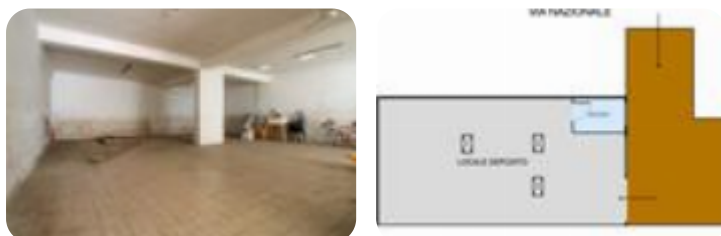

Rif.: 40447143

€ 80.000**Box / posti auto in vendita**

Montepaone, Via Nazionale - Montepaone Lido

Tipologia:	box / posti auto
Superficie:	mq 170 ca.
Locali:	1
Sottotipologia:	Box
Spese Annue:	€ 150
Bagni:	1

**Classe energetica:** 

MONTEPAONE, Via Nazionale - Al piano seminterrato di una palazzina edificata a metà degli anni '90 locale deposito di comoda metratura con accesso carrabile dalla strada principale. Data la posizione centrale, le altezze ed i punti luce necessari la soluzione si presta ad essere trasformata in ufficio privato o laboratorio a seconda delle necessità. Internamente si presenta in discrete condizioni e non necessita di urgenti lavori di ristrutturazione.