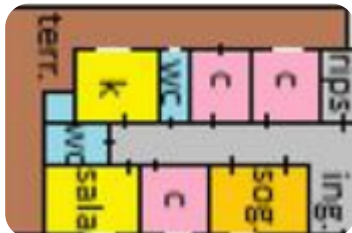

Rif.: 60832708

€ 95.000

6 locali in vendita

Riposto, Via Circumvallazione Salvatore Sturiale

<b>Tipologia:</b>	appartamenti
<b>Superficie:</b>	mq 166 ca.
<b>Locali:</b>	6
<b>Sottotipologia:</b>	6 locali
<b>Spese Annue:</b>	€ 340
<b>Bagni:</b>	2
<b>Balconi:</b>	2
<b>Box:</b>	1

Classe energetica: **G**

EP globale non rinnovabile: 169.00 kW h/m<sup>2</sup> anno

EP globale rinnovabile: 169.00 kW h/m<sup>2</sup> anno

EP invernale del fabbricato: ☹️

EP estiva del fabbricato: 😊

Nel pieno centro della cittadina di Riposto, a poche centinaia di metri dal Porto turistico dell'Etna, strada a larga carreggiata di collegamento al lungomare ripostese. La via Circumvallazione, posta nel cuore ripostese rende raggiungibili a piedi i servizi di prima necessità come l'ortofrutta, il panificio "Pane&Sfizi", minimarket ubicati nella zona e sulla strada parallela, Corso Italia. Il contesto: attorniato per lo più da condomini edificati tra gli anni '70 ed '80 e case indipendenti vetuste tipiche dell'epoca anni '40 e '50. Il complesso: composto da 4 palazzine edificate verso la fine degli anni '60. Ampi spazi verdi ed aiuole ben curate che rendono accogliente il viale di accesso alle cancello esterno permette l'accesso pedonale e carrabile. La palazzina: edificata nel 1967, quattro piani ascensorati più il piano attico, diciannove gli alloggi