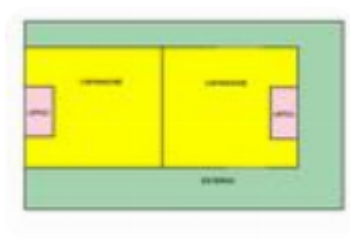

Rif.: 61029786

€ 5.000 / mese

Capannone in affitto

Montalto Uffugo, Via Camigliatello - Coretto

Tipologia:	capannone
Superficie:	mq 800 ca.
Locali:	2
Sottotipologia:	capannone
Spese Annue:	€ 0

Classe energetica: **B**

Cosa sapere:- a pochi km dall'uscita autostradale 'Rose - Montalto Uffugo';- nuova costruzione;Tecnocasa Immobili per l'Impresa propone in locazione, nel cuore della località di Coretto, nel comune di Montalto Uffugo, capannone di 800 mq, costruito nel 2024.La struttura è dotata di un doppio ufficio e doppio bagno, garantendo funzionalità e comodità per le attività quotidiane. All'esterno, un ampio spazio di 1600mq per facilitare le operazioni logistiche, mentre l'accesso è reso agevole da un cancello carrabile e pedonale.La ribalta per carico e scarico rappresenta un ulteriore vantaggio per le operazioni di movimentazione merci.Situato in una zona in forte espansione industriale e commerciale, questo capannone offre un'opportunità strategica per le imprese che desiderano crescere in un contesto dinamico e in evoluzione.Chi siamo:Tecnocasa Immobili per l'Impresa è la rete di intermediazione immobiliare in franchising che opera nel settore non residenziale dedicandosi alla risoluzione delle esigenze immobiliari di aziende, professionisti e investitori, offrendo una consulenza specializzata. Affidati a noi per conoscere più approfonditamente tutte le dinamiche del mondo dell [...]

Mappa

Scopri

Punta qui il tuo smartphone