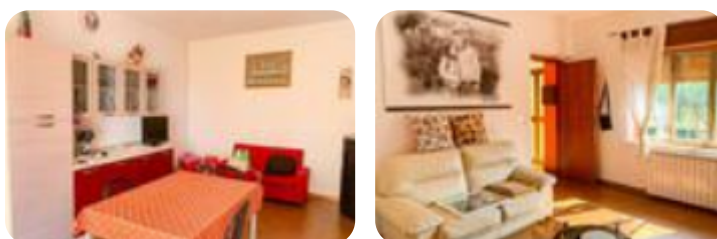

Rif.: 60761503

€ 59.000

Casa di corte in vendita

Lago, Contrada San Lorenzo

Tipologia:	rustici / cascine / case
Superficie:	mq 100 ca.
Locali:	3
Sottotipologia:	casa di corte
Bagni:	2
Balconi:	1

Questo immobile è esente da classe energetica

A Lago, precisamente in contrada San Lorenzo, casa di corte posta su due livelli. Il piano terra comprende una cucina, un soggiorno, un ripostiglio e un bagno. Il primo piano è composto invece da due camere da letto e un bagno. All'esterno è presente una corte e un terreno di circa 600 mq. Visionabile tutti i giorni previo avviso telefonico. Garanzia di assistenza nella fase di acquisto, post vendita e nelle pratiche di ottenimento del mutuo tramite la rete di mediazione creditizia Kiron.