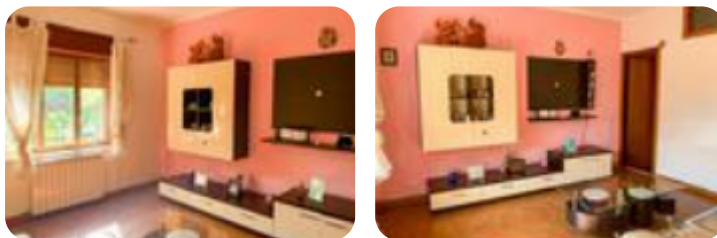

Rif.: 60761503

€ 59.000

Casa di corte in vendita

Lago, Contrada San Lorenzo

Tipologia:	rustici / cascine / case
Superficie:	mq 100 ca.
Locali:	3
Sottotipologia:	casa di corte
Bagni:	2
Balconi:	1

Questo immobile è esente da classe energetica

A Lago, precisamente in contrada San Lorenzo, casa di corte posta su due livelli. Il piano terra comprende una cucina, un soggiorno, un ripostiglio e un bagno. Il primo piano è composto invece da due camere da letto e un bagno. All'esterno è presente una corte e un terreno di circa 600 mq. Visionabile tutti i giorni previo avviso telefonico. Garanzia di assistenza nella fase di acquisto, post vendita e nelle pratiche di ottenimento del mutuo tramite la rete di mediazione creditizia Kiron.