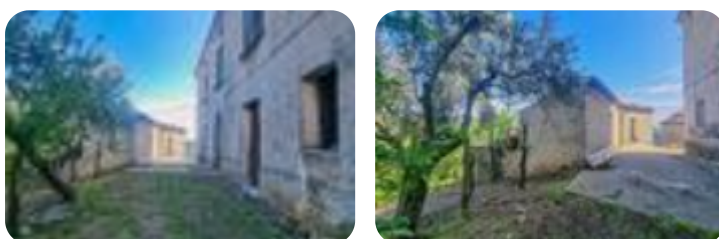

Rif.: 60752145

€ 27.000

Rustico in vendita

Lago, Contrada Greci - Greci

Tipologia:	rustici / cascine / case
Superficie:	mq 400 ca.
Sottotipologia:	rustico
Spese Annuie:	€ 1
Balconi:	1
Posti auto:	3

Questo immobile è esente da classe energetica

A Lago, precisamente in contrada Greci, rustico di 400 mq posto su due livelli. La soluzione ha tre entrate ed è circondata da un'ampia corte con pezzi di terreno. Soluzione ideale per gli amanti della campagna e della tranquillità. Visionabile tutti i giorni previo avviso telefonico. Garanzia di assistenza nella fase di acquisto, post vendita e nelle pratiche di ottenimento del mutuo tramite la rete di mediazione creditizia Kiron.