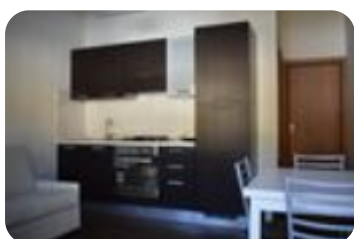

Rif.: 60864014

**€ 50.000**

**Bilocale in vendita**

**San Lucido, Via Ss18**

<b>Tipologia:</b>	appartamenti
<b>Superficie:</b>	mq 40 ca.
<b>Locali:</b>	2
<b>Sottotipologia:</b>	2 locali
<b>Spese Annuie:</b>	€ 500
<b>Bagni:</b>	1
<b>Terrazzi:</b>	1
<b>Balconi:</b>	1
<b>Posti auto:</b>	1
<b>Piano:</b>	1

Questo immobile è esente da classe energetica

BILOCALE IN CONTRADA PETRALONGANel residence Casa vacanze San lucido a pochissimi passi dal paese proponiamo in vendita un'immobile posto al piano primo, composto da un soggiorno cucina, una camera da letto molto spaziosa con accesso al terrazzino e un bagno con doccia. L'immobile dispone di due ha un posto auto assegnato. L'immobile si trova a 200 m da un comodo passaggio con accesso alla spiaggia. il residence dispone di due piscine, due campi da tennis e un ristorante Per chi avesse intenzione di acquistarlo, attraverso l'ottenimento di un mutuo, è possibile, su richiesta, ricevere una consulenza gratuita, grazie ai nostri professionisti della Kira (Società di Mediazione Creditizia del Gruppo