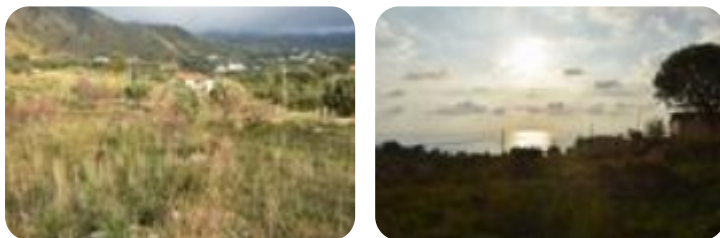

### Ter. agricolo in vendita San Lucido, Contrada santa lucia

<b>Tipologia:</b>	terreno
<b>Superficie:</b>	mq 2.775 ca.
<b>Sottotipologia:</b>	ter. agricolo
<b>Spese Annue:</b>	€ 0

Questo immobile è esente da classe energetica

TERRENO AGRICOLA IN CONTRADA SANTA LUCIA  
Nelle vicinanze dell'agriturismo Agriarmonia ,proponiamo in vendita un terreno agricolo di 2775mq pianeggianti.Per chi avesse intenzione di acquistarlo, attraverso l'ottenimento di un mutuo, è possibile, su richiesta, ricevere una consulenza gratuita, grazie ai nostri professionisti della Kiron (Società di Mediazione Creditizia del Gruppo Tecnocasa), i quali offrono servizi e prodotti su misura per ogni tipo di necessità finanziaria.