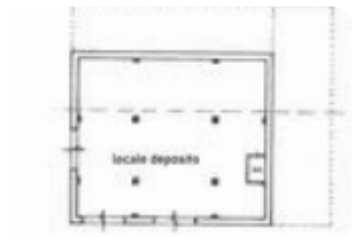

### Deposito in vendita

Luzzi, Contrada Linze - Gidora

<b>Tipologia:</b>	deposito
<b>Superficie:</b>	mq 176 ca.
<b>Locali:</b>	1
<b>Sottotipologia:</b>	deposito
<b>Spese Annuë:</b>	€ 0
<b>Posti auto:</b>	4

Questo immobile è esente da classe energetica

Bivio di Luzzi – Contrada Linze Proponiamo in vendita magazzino ad uso deposito di ampia metratura, situato in posizione strategica lungo la strada principale. L'immobile, posto al piano seminterrato (S1), si sviluppa su una superficie di circa 176 mq ed è composto da un unico ampio locale open space, facilmente adattabile a diverse esigenze, oltre a servizio igienico e tre aperture. Grazie alla sua conformazione regolare e all'accesso comodo, il deposito si presta perfettamente per attività di stoccaggio, rimessa merci o uso artigianale. Caratteristiche principali: Superficie: 176 mq Unico ambiente open space Presenza di bagno Accesso agevole da strada principale Zona ben collegata e facilmente raggiungibile Soluzione ideale per chi cerca un ampio spazio funzionale in una posizione visibile e di facile accesso. Per informazioni o per fissare un appuntamento,