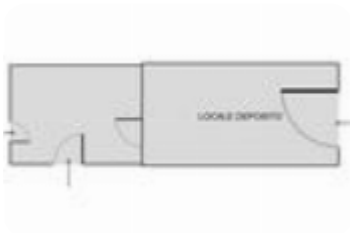

Rif.: 60826357

↓ € 38.000

€ 43.000 (-12%)

Casa indipendente in vendita

Luzzi, Strada provinciale 234

Tipologia:	rustici / cascine / case
Superficie:	mq 116 ca.
Locali:	5
Sottotipologia:	casa indipendente
Spese Annuie:	€ 0
Bagni:	2
Balconi:	1
Box:	1
Posti auto:	1
Piano:	1

Classe energetica: **G**

EP globale non rinnovabile: 479.60 kW h/m² anno

EP globale rinnovabile: 115.60 kW h/m² anno

EP invernale del fabbricato: 😞

EP estiva del fabbricato: 😞

BIVIO DI LUZZI / LOCALITA' CASTELLO Proponiamo in vendita una casa indipendente immersa nel verde a pochi chilometri dalla statale, dislocata su due livelli indipendenti con locale deposito e corte privata. La zona, semicollinare e panoramica, è costituita da abitazioni singole a poche centinaia metri di distanza dalla strada statale. La soluzione si presenta libera su quattro lati e circondata da un'ampia corte privata. La casa possiede ampi spazi interni di forma lineare e facilmente arredabili, due bagni, due locali adibiti alla cucina, tre camere e un soggiorno. Lo stato interno è completamente da ristrutturare. L'indipendenza, la lontananza dal caos e dal traffico cittadino e il