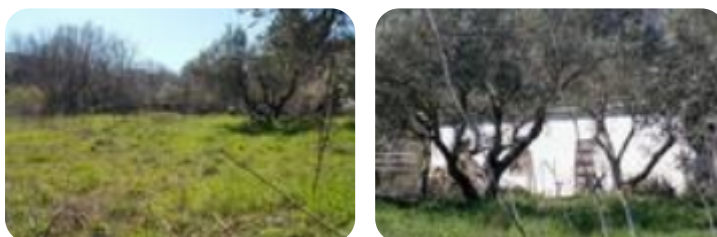

Ter. residenziale in vendita

Marano Principato, contrada Bisciglietto

Tipologia:	terreno
Superficie:	mq 2.600 ca.
Sottotipologia:	ter. residenziale
Spese Annuie:	€ 0

Classe energetica: Classe energetica non dichiarata

In contrada Bisciglietto di Marano Principato, proponiamo in vendita terreno residenziale pianeggiante e recintato. Sul terreno sono presenti due magazzini, uno di circa 69 mq e l'altro di circa 18 mq. Per visionare l'immobile siamo a vostra disposizione dal lunedì al sabato, telefonando in agenzia per fissare un appuntamento. Garantiamo, inoltre, la nostra assistenza nella fase di acquisto, nel post vendita e per l'ottenimento del mutuo, mediante i consulenti finanziari della Kiron, società di mediazione creditizia del gruppo Tecnocasa, che sono a vostra disposizione, direttamente nella nostra agenzia, per una consulenza gratuita e personalizzata.