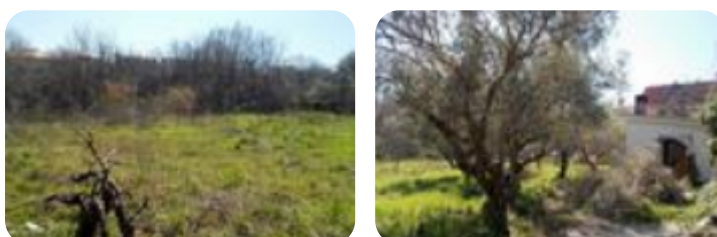

Ter. residenziale in vendita

Marano Principato, contrada Bisciglietto

Tipologia:	terreno
Superficie:	mq 2.600 ca.
Sottotipologia:	ter. residenziale
Spese Annuie:	€ 0

Classe energetica: Classe energetica non dichiarata

In contrada Bisciglietto di Marano Principato, proponiamo in vendita terreno residenziale pianeggiante e recintato. Sul terreno sono presenti due magazzini, uno di circa 69 mq e l'altro di circa 18 mq. Per visionare l'immobile siamo a vostra disposizione dal lunedì al sabato, telefonando in agenzia per fissare un appuntamento. Garantiamo, inoltre, la nostra assistenza nella fase di acquisto, nel post vendita e per l'ottenimento del mutuo, mediante i consulenti finanziari della Kiron, società di mediazione creditizia del gruppo Tecnocasa, che sono a vostra disposizione, direttamente nella nostra agenzia, per una consulenza gratuita e personalizzata.