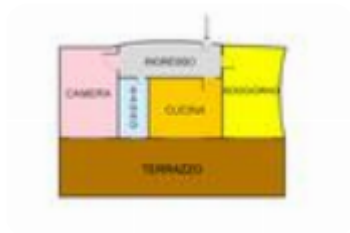

Rif.: 60895268

€ 109.000

Bilocale in vendita

Rende, Via Rossini - Commenda DI Rende

| | |
|------------------------|--------------|
| Tipologia: | appartamenti |
| Superficie: | mq 75 ca. |
| Locali: | 2 |
| Sottotipologia: | 2 locali |
| Spese Annuie: | € 180 |
| Bagni: | 1 |
| Terrazzi: | 1 |
| Posti auto: | 1 |
| Piano: | 1 |

Classe energetica: **F**

EP globale non rinnovabile: 108.40 kW h/m² anno

EP globale rinnovabile: 108.40 kW h/m² anno

EP invernale del fabbricato: 😞

EP estiva del fabbricato: 😊

Commenda - Palazzi Fabianoln contesto centralissimo, immerso nel verde e completo di piscina e campo da tennis condominiale, proponiamo in vendita piano rialzato luminoso. Entrando nell'appartamento ci accoglie sulla sinistra il soggiorno comodo con uscita su terrazzo coperto che serve tutto l'appartamento; proseguendo troviamo la cucina abitabile sempre con uscita su terrazzo, una camera da letto matrimoniale molto spaziosa e il bagno finestrato con box doccia. L'esposizione a Sud conferisce un'ottima luminosità alla soluzione immobiliare. Posto auto libero all'interno della corte condominiale. Per visionare la nostra proposta basta chiamare in agenzia e fissare un appuntamento. Inoltre per chi dovesse acquistarlo mediante l'ottenimento di un mutuo un team di esperti nel settore