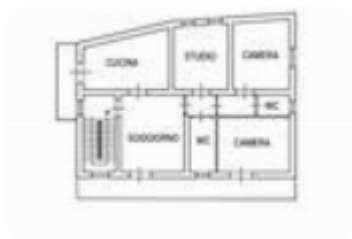

Rif.: 61231324

€ 165.000

Casa indipendente in vendita
Rose, C/da Santicelli

Tipologia:	rustici / cascine / case
Superficie:	mq 148 ca.
Locali:	8
Sottotipologia:	casa indipendente
Spese Annuie:	€ 0
Bagni:	2
Terrazzi:	1
Balconi:	2
Box:	2
Posti auto:	3
Piano:	4

Questo immobile è esente da classe energetica

BIVIO DI ROSESOLUZIONE INDIPENDENTE DISPOSTA SU 4 LIVELLI. Nel tranquillo e panoramico contesto del Bivio di Rose, proponiamo in vendita una spaziosa abitazione indipendente disposta su più livelli, ideale per chi desidera vivere lontano dal caos cittadino senza rinunciare ai principali servizi. L'immobile si distingue per gli ampi spazi interni ed esterni, offrendo ambienti luminosi e funzionali, perfetti per famiglie o per chi è alla ricerca di una residenza dedicata al comfort e al relax. Inoltre, la soluzione è già predisposta per avere due unità abitative, entrambe con tre camere da letto. Il piano terra è da ristrutturare mentre il primo piano è già abitabile. La proprietà dispone di: Ampie zone giorno e notte; Balconi panoramici con vista sul verde circostante; Due comodi box auto, di cui uno doppio con ingressi separati, per un totale di tre posti auto coperti. Grande terrazzo ideale per momenti conviviali all'aperto; Corte esterna e spazi perfetti per creare una zona relax o area barbecue. La posizione riservata e immersa