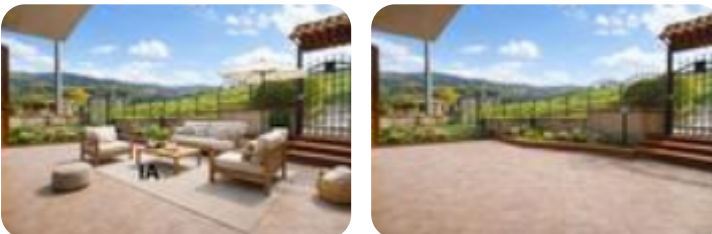

Rif.: 61192886

€ 179.000

Villa a schiera d'angolo in vendita
Luzzi, Ctr. Impennuti - Ginestreto

Tipologia:	ville
Superficie:	mq 290 ca.
Locali:	5
Sottotipologia:	villa a schiera d'angolo
Spese Annuie:	€ 0
Bagni:	3
Terrazzi:	1
Balconi:	3
Box:	1
Posti auto:	2

Questo immobile è esente da classe energetica

BIVIO DI LUZZILA soluzione che proponiamo in vendita è una villa a schiera angolare dislocata su più livelli di ampia metratura interna, con ingresso indipendente e corte privata, dotato di locale deposito. È possibile accedere alla soluzione attraverso un cancello pedonale e un cancello carraio che conducono nella comoda corte privata. Al piano terra troviamo una zona living dalla metratura comoda e luminosa, attraverso un piccolo disimpegno accediamo alla cucina abitabile con uscita sul primo balcone. Un bagno con finestra e vasca. Attraverso delle scale interne accediamo al piano superiore in cui troviamo la zona notte, una camera da letto matrimoniale con uscita sul secondo balcone, una camera doppia e una camera singola entrambe con uscita sul terzo balcone condiviso. Un bagno con finestra e doccia. Attraverso delle altre scale interne, raggiungiamo il terzo livello dell'abitazione in cui troviamo una soffitta. Il riscaldamento è autonomo con caldaia a metano e radiatori in alluminio. La soluzione è racchiusa in una spaziosa corte privata recintata di circa 130 metri quadri, per permettere ai bambini di