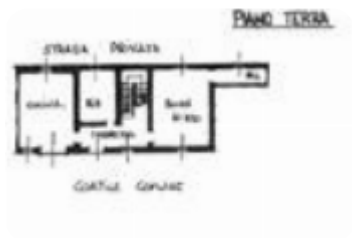

Classe energetica: G

Prestazione energetica: 230,20 kW h/m² anno

PIZZIGHETTONE: Località Ferie, proponiamo in vendita meravigliosa area verde edificabile di circa 3.000 mq con annesse quattro abitazioni disposte su due livelli per un totale commerciale di 468 mq, un laboratorio di circa 109 mq e tre box singoli. Soluzione ideale per amanti della natura. Pizzighettone è situato nella Pianura Padana centrale, lungo il fiume Adda, pochi chilometri a Nord dalla confluenza nel Po. Il territorio è pianeggiante, per gran parte compreso nella vallata golendale dell'Adda. Lo stesso centro storico è attraversato dal fiume, che lo divide in due parti distinte: l'abitato principale di Pizzighettone sulla riva est e la borgata di Gera su quella ovest. La vegetazione locale è quella tipica della bassa pianura. Gran parte del territorio è destinato all'agricoltura. Le aree agricole sono divise in vasti appezzamenti e sono attraversate da numerose rogge e cavi. Data la grande disponibilità d'acqua e la fertilità del suolo si coltivano soprattutto mais e foraggio per gli allevamenti, e in misura minore grano.