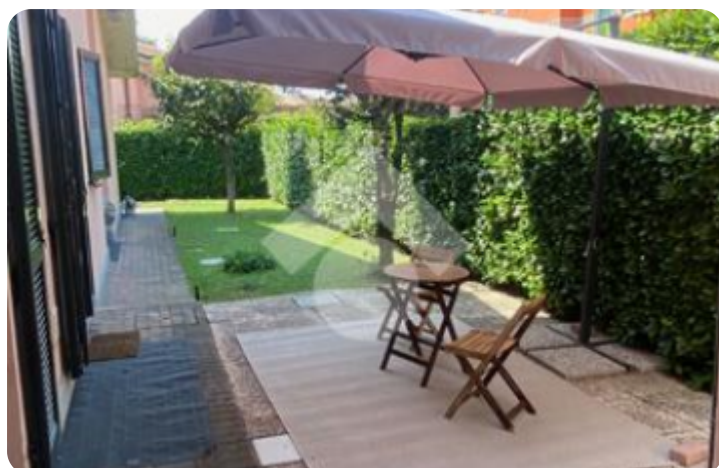

Classe energetica: G

Prestazione energetica: 219,43 kW h/m² anno

CREMA: In zona tranquilla e strategica comoda per raggiungere sia il centro della città che per immettersi sulle strade principali per raggiungere le vicine città come Milano, Cremona, Brescia, Bergamo, proponiamo villa bifamiliare di ampia metratura disposta principalmente su unico piano oltre a mansarda e ampia taverna con lavanderia. A completare l'immobile box con locale caldaia/lavanderia in corpo staccato e giardino. L'immobile è stato realizzato nella prima metà degli anni 90 ma recentemente ristrutturato e perfettamente tenuto pronto per essere abitato fin da subito. Sin dall'ingresso lo sguardo spazia tra raffinata classe ed eleganza dove incontriamo un ampio soggiorno rifinito tutto in parquet realizzato da sapienti mani artigiane che rendono il tutto moderno ed elegante. Ci si rende subito conto della luminosità presente in questo immobile in quanto è presente un cavedio con tutte porte finestre scorrevoli che si affacciano sul giardino della taverna, proseguendo troviamo un'ampia e comoda cucina abitabile munita di ben due porte finestre per accedere al giardino esterno dove in parte è stato piastrellato per essere utilizzato per pranzi o cene in quanto il giardino [...]