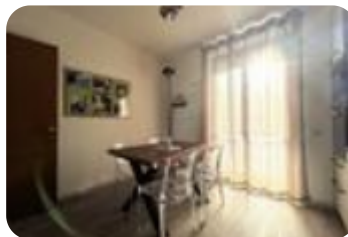

Rif.: 60994229

↓ € 269.000

€ 279.000 (-4%)

Villa a schiera in vendita

Crema, Via Enrico Martini

Tipologia:	ville
Superficie:	mq 190 ca.
Locali:	5
Sottotipologia:	villa a schiera
Spese Annuie:	€ 0
Bagni:	2
Terrazzi:	1
Balconi:	3
Box:	2
Posti auto:	1
Piano:	3

Classe energetica: **D**

EP globale non rinnovabile: 143.98 kW h/m² anno

EP globale rinnovabile: 143.98 kW h/m² anno

EP invernale del fabbricato: 😊

EP estiva del fabbricato: 😊

CREMA: SAN BERNARDINO in tranquillo contestor residenzial porponiamo in endita ottima soluzione indipendente, nello specifico VILLETTA A SCHIERA, disposta su 3 livelli così composta:PT: ingresso con giardino ed ampio patio coperto dove poter sfruttare le stagioni estive, da qui si accede ad uno spazioso disimpegno d'ingresso con accesso al bagnetto di servizio, alla cucina abitabile con terrazzo, alla zona living indipendente anch'essa con accesso al terrazzo e camera matrimoniale ad uso cabina armadio.P1: troviamo tutta la zona notte composta da 3 ampie camere da letto matrimoniali e bagno padronale