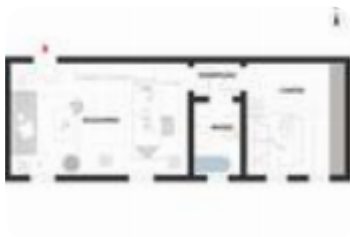

Rif.: 61199408

€ 98.000

Bilocale in vendita

Palazzo Pignano, Via Magneto

Tipologia:	appartamenti
Superficie:	mq 60 ca.
Locali:	2
Sottotipologia:	2 locali
Spese Annuie:	€ 700
Bagni:	1
Box:	1

Classe energetica: **E**

EP globale non rinnovabile: 138.79 kW h/m² anno

EP globale rinnovabile: 0.09 kW h/m² anno

EP invernale del fabbricato: ☹️

EP estiva del fabbricato: ☺️

PALAZZO PIGNANO: Proponiamo un appartamento al PIANO TERRA di 60 mq libero subito e pronto da abitare. L'immobile è posto in un contesto costruito nel 1996, offre una disposizione funzionale degli spazi, ideale per chi cerca comfort e praticità. Composto da due locali, con una comoda zona giorno distinta tra sala e angolo cottura, disimpegno, camera da letto matrimoniale e bagno con vasca. L'immobile è inoltre dotato di box e cantina. La posizione al piano terra facilita l'accesso e rende l'appartamento adatto a tutte le esigenze. Situato in una zona ben servita, è una opportunità interessante per chi...

Mapa

Scopri

Punta qui il tuo smartphone