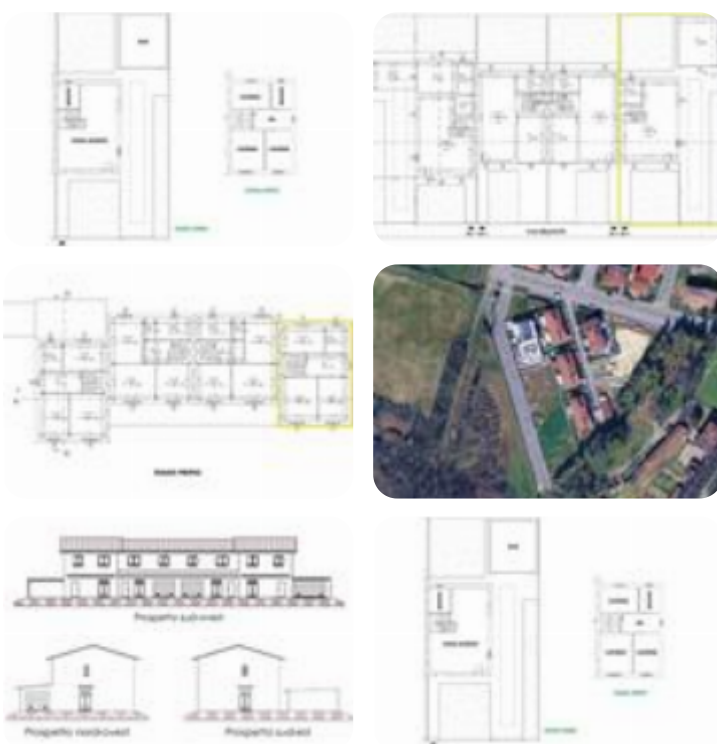

Rif.: 61228284

€ 348.000

Villa a schiera d'angolo in vendita

Rivolta D'Adda, Via Gentileschi

Tipologia:	ville
Superficie:	mq 163 ca.
Locali:	4
Sottotipologia:	villa a schiera d'angolo
Spese Annuie:	€ 0
Bagni:	2
Box:	1

Classe energetica: **A2**

EP invernale del fabbricato: ☺

EP estiva del fabbricato: ☺

NUOVA COSTRUZIONE a RIVOLTA D'ADDA - VILLA 4 - Villa a schiera laterale composta da quattro locali e doppi servizi. L'abitazione, di 137 mq, si sviluppa su due livelli. L'ingresso si apre sulla zona giorno composta da un unico locale open space con cucina a vista. Il piano terra è poi completato dal bagno. Al piano primo si sviluppa la zona notte, suddivisa in ampio disimpegno, tre camere da letto e bagno. La proprietà è completata da box doppio in corpo staccato e area esterna privata di 184 mq che circonda l'abitazione su tre lati. VIA GENTILESCHI il progetto prevede la costruzione di un complesso di 4 unità abitative. Il complesso sarà composto da quattro villette a schiera, due laterali e due centrali, ognuna disposta su due livelli, con box e area esterna privata. Classe energetica A2 presunta. Ogni villa sarà dotata di impianto fotovoltaico. La consegna è prevista per marzo 2028. Per tutte le ulteriori informazioni potete contattarci al 0363.77077 o al nostro indirizzo mail.