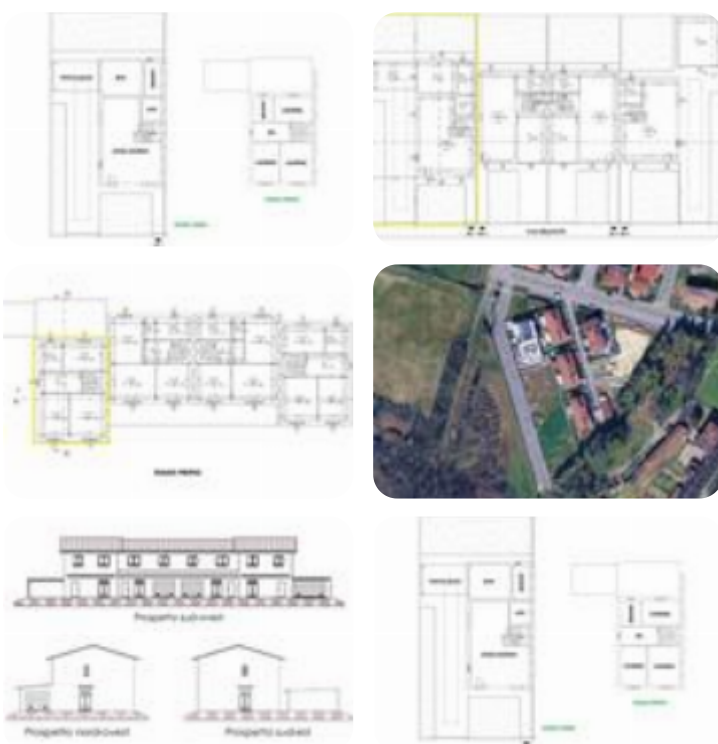

Rif.: 61228207

€ 338.000

Villa a schiera d'angolo in vendita

Rivolta D'Adda, Via Gentileschi

Tipologia:	ville
Superficie:	mq 164 ca.
Locali:	4
Sottotipologia:	villa a schiera d'angolo
Spese Annuie:	€ 0
Bagni:	2
Box:	1
Posti auto:	1

Classe energetica: **A2**

EP invernale del fabbricato: ☺

EP estiva del fabbricato: ☺

NUOVA COSTRUZIONE a RIVOLTA D'ADDA - VILLA 1: Villa a schiera laterale composta da quattro locali e doppi servizi. L'abitazione, di 145 mq, si sviluppa su due livelli. L'ingresso si apre sulla zona giorno composta da un unico locale open space con cucina a vista. Il piano terra è poi completato da locale lavanderia e bagno. Al piano primo si sviluppa la zona notte, suddivisa in ampio disimpegno, tre camere da letto e bagno. La proprietà è completata da box singolo e area esterna privata di 193 mq che circonda l'abitazione su tre lati. Nel progetto è stato inserito un posto auto coperto davanti al box. VIA GENTILESCHI il progetto prevede la costruzione di un complesso di 4 unità abitative. Il complesso sarà composto da quattro villette a schiera, due laterali e due centrali, ognuna disposta su due livelli, con box e area esterna privata. Classe energetica A2 presunta. Ogni villa sarà dotata di impianto fotovoltaico. La consegna è prevista per marzo 2028. Per tutte le ulteriori informazioni potete contattarci al 0363.77077 o al nostro indirizzo mail.