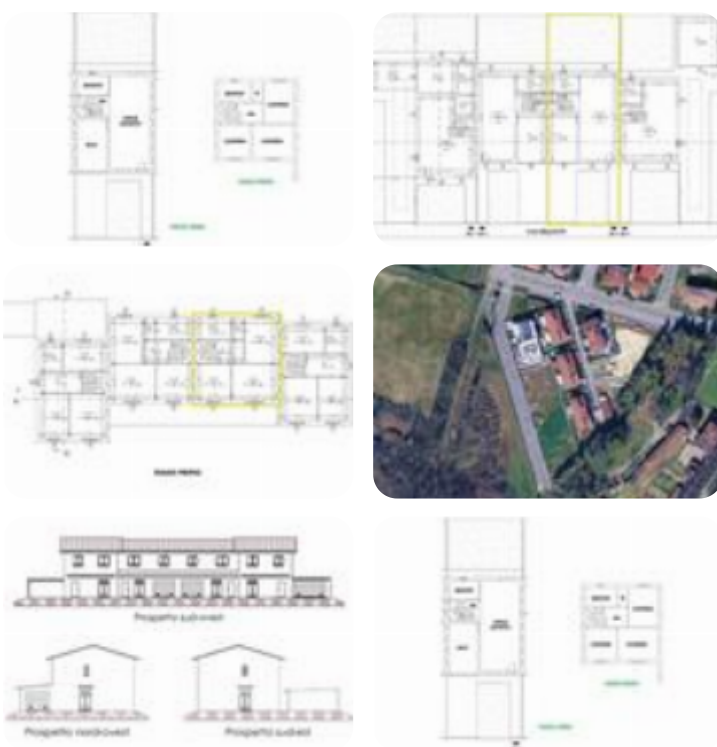

## Villa a schiera in vendita

Rivolta D'Adda, Via Gentileschi

<b>Tipologia:</b>	ville
<b>Superficie:</b>	mq 155 ca.
<b>Locali:</b>	4
<b>Sottotipologia:</b>	villa a schiera
<b>Spese Annuie:</b>	€ 0
<b>Bagni:</b>	2
<b>Box:</b>	1

**Classe energetica:** A2

**EP invernale del fabbricato:** ☺

**EP estiva del fabbricato:** ☺

NUOVA COSTRUZIONE a RIVOLTA D'ADDA - VILLA 3: Villa a schiera centrale composta da quattro locali e doppi servizi. L'abitazione, di 140 mq, si sviluppa su due livelli. L'ingresso si apre sulla zona giorno composta da un unico locale open space con cucina a vista. Il piano terra è poi completato da disimpegno con vano scala, bagno e box singolo. Al piano primo si sviluppa la zona notte, suddivisa in disimpegno, tre camere da letto, bagno e ripostiglio. La proprietà è completata da area esterna privata antistante di 54 mq e giardino posto sul retro di 51 mq. VIA GENTILESCHI il progetto prevede la costruzione di un complesso di 4 unità abitative. Il complesso sarà composto da quattro villette a schiera, due laterali e due centrali, ognuna disposta su due livelli, con box e area esterna privata. Classe energetica A2 presunta. Ogni villa sarà dotata di impianto fotovoltaico. La consegna è prevista per marzo 2028. Per tutte le ulteriori informazioni potete contattarci al 0363.77077 o al nostro indirizzo mail.