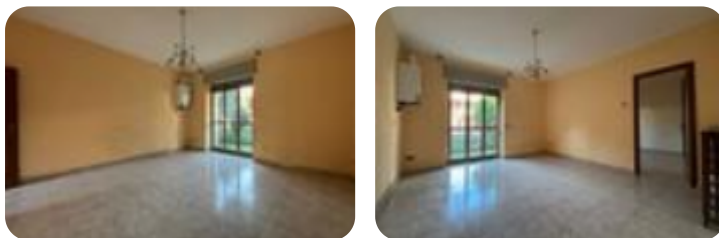

Rif.: 60879241

€ 58.000

Casa di corte in vendita

Rivolta D'Adda, Via Franziche

Tipologia:	rustici / cascine / case
Superficie:	mq 61 ca.
Locali:	2
Sottotipologia:	casa di corte
Spese Annue:	€ 0
Bagni:	1

Classe energetica: G

Prestazione energetica: 175 kW h/m² anno

RIVOLTA D'ADDA: In corte posta in centro paese, proponiamo in vendita appartamento di due locali e servizi con cortile privato. L'abitazione, di 59 mq, si trova al piano terra della corte e si compone di ingresso, bagno con doccia, soggiorno e camera da letto. Dal soggiorno si ha accesso al cortile privato di 31 mq. La proprietà è completata da ripostiglio esterno e orto posti entrambi all'interno della corte comune. L'immobile è da ristrutturare e tra le foto è stato inserito un possibile progetto realizzabile. La proprietà NON dispone di box. La classe energetica è in fase di aggiornamento.