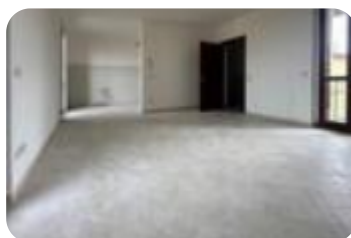

Classe energetica: **E**

EP globale non rinnovabile: 327.17 kW h/m<sup>2</sup> anno

EP globale rinnovabile: 1.27 kW h/m<sup>2</sup> anno

EP invernale del fabbricato: ☹️

EP estiva del fabbricato: 😊

Chieve - In residence proponiamo appartamento con ingresso indipendente e giardino privato sul fronte dell'abitazione. L'immobile è composto al piano terra da ingresso con scala interna che porta al primo piano dove troviamo il soggiorno e la cucina separati. Tre balconi, bagno con la doccia e due camere da letto. Al piano interrato, sempre collegato internamente da una scala, troviamo il box doppio con due basculanti e angolo lavanderia di 40 mq. Libero subito! In paese si trovano asilo nido, scuola infantile, scuole elementari. Per le medie Servizio pullman nel paese limitrofo Bagnolo cremasco, ufficio postale, farmacia. Il recente allargamento della Paultlese a 4 corsie ha reso ancora più comodo il tragitto per chi deve andare a lavoro verso Milano, sono anche molto frequenti i collegamenti sempre per Milano: è