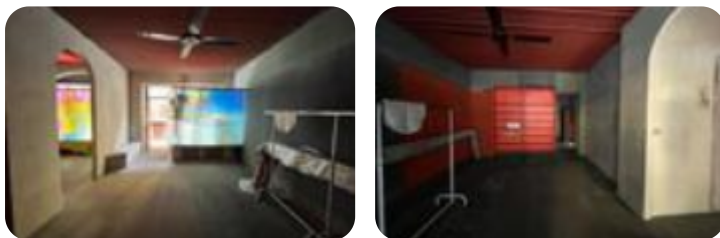

€ 1.200 / mese Negozio in affitto

Cremona, Corso campi

Tipologia:	negozio
Superficie:	mq 50 ca.
Locali:	3
Sottotipologia:	negozio
Spese Annu:	€ 0
Piano:	3