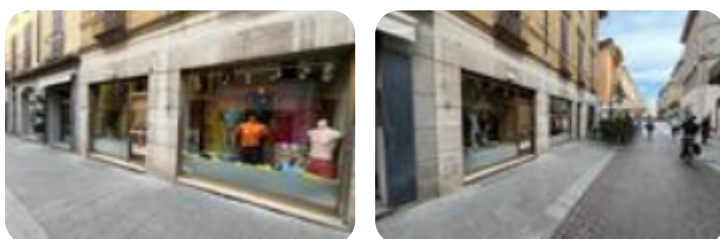

€ 1.200 / mese Negozio in affitto

Cremona, Corso campi

Tipologia:	negozio
Superficie:	mq 50 ca.
Locali:	3
Sottotipologia:	negozio
Spese Annu:	€ 0
Piano:	3