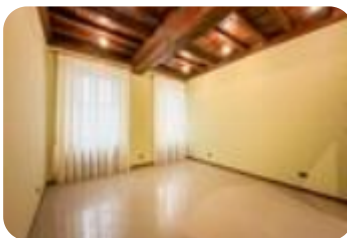

Rif.: 60871822

↓ € 500 / mese

€525 (-5%)

Ufficio in affitto

Cremona, Via S. giuseppe - Centro

Tipologia:	ufficio
Superficie:	mq 50 ca.
Locali:	2
Sottotipologia:	ufficio
Spese Annuë:	€ 200
Posti auto:	10

Questo immobile è esente da classe energetica

COSA SAPERE SULL'IMMOBILE Proponiamo in locazione locale ad uso direzionale ubicato a Cremona, più precisamente in Via San Giuseppe. PARTICOLARITA' E DESCRIZIONEL'immobile in oggetto si estende su una superficie di circa 50 mq suddivisa in 2 locali. La soluzione presenta finiture di pregio ed è così caratterizzata:-2 locali- Porta blindata-Servizio igienico-Riscaldamento centralizzato-Impianto elettrico e di illuminazione-Spese condominiali minime UBICAZIONE E CONTESTO La città di Cremona con 71.924 abitanti è situata nel sud della Lombardia e dista circa 30 km da Piacenza, 50 km da Brescia, 75 km da Bergamo e 85 km da Milano. Città in grande sviluppo, nella quale si concentra la maggior parte delle strutture, dei locali pubblici e dei servizi. Rapida espansione dal punto di vista edilizio e quindi anche dal punto di vista demografico.