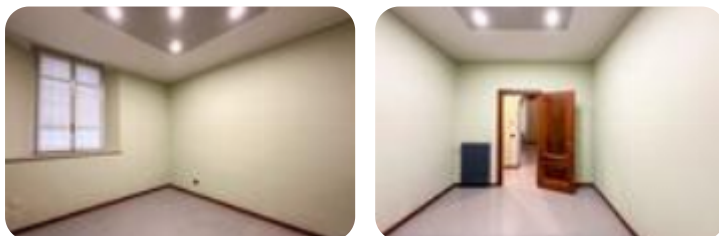

Rif.: 60871822

↓ € 500 / mese

€525 (-5%)

Ufficio in affitto

Cremona, Via S. giuseppe - Centro

Tipologia:	ufficio
Superficie:	mq 50 ca.
Locali:	2
Sottotipologia:	ufficio
Spese Annuë:	€ 200
Posti auto:	10

Questo immobile è esente da classe energetica

COSA SAPERE SULL'IMMOBILE Proponiamo in locazione locale ad uso direzionale ubicato a Cremona, più precisamente in Via San Giuseppe. PARTICOLARITA' E DESCRIZIONEL'immobile in oggetto si estende su una superficie di circa 50 mq suddivisa in 2 locali. La soluzione presenta finiture di pregio ed è così caratterizzata:-2 locali- Porta blindata-Servizio igienico-Riscaldamento centralizzato-Impianto elettrico e di illuminazione-Spese condominiali minime UBICAZIONE E CONTESTO La città di Cremona con 71.924 abitanti è situata nel sud della Lombardia e dista circa 30 km da Piacenza, 50 km da Brescia, 75 km da Bergamo e 85 km da Milano. Città in grande sviluppo, nella quale si concentra la maggior parte delle strutture, dei locali pubblici e dei servizi. Rapida espansione dal punto di vista edilizio e quindi anche dal punto di vista demografico.