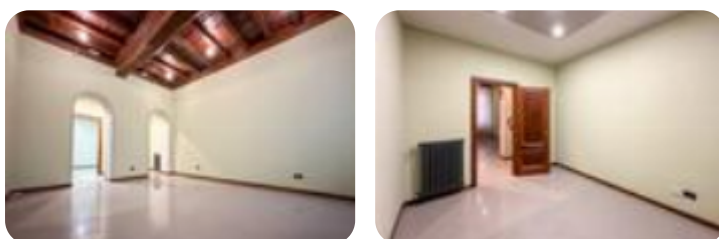

Rif.: 60871822

↓ € 500 / mese

€525 (-5%)

Ufficio in affitto

Cremona, Via S. giuseppe - Centro

Tipologia:	ufficio
Superficie:	mq 50 ca.
Locali:	2
Sottotipologia:	ufficio
Spese Annuë:	€ 200
Posti auto:	10

Questo immobile è esente da classe energetica

COSA SAPERE SULL'IMMOBILE Proponiamo in locazione locale ad uso direzionale ubicato a Cremona, più precisamente in Via San Giuseppe. PARTICOLARITA' E DESCRIZIONEL'immobile in oggetto si estende su una superficie di circa 50 mq suddivisa in 2 locali. La soluzione presenta finiture di pregio ed è così caratterizzata:-2 locali- Porta blindata-Servizio igienico-Riscaldamento centralizzato-Impianto elettrico e di illuminazione-Spese condominiali minime UBICAZIONE E CONTESTO La città di Cremona con 71.924 abitanti è situata nel sud della Lombardia e dista circa 30 km da Piacenza, 50 km da Brescia, 75 km da Bergamo e 85 km da Milano. Città in grande sviluppo, nella quale si concentra la maggior parte delle strutture, dei locali pubblici e dei servizi. Rapida espansione dal punto di vista edilizio e quindi anche dal punto di vista demografico.