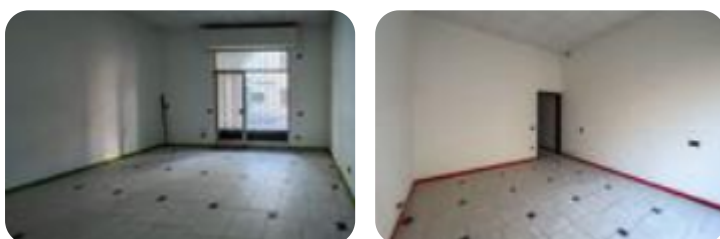

Rif.: 60835276

€ 55.000

Negozi in vendita

Pizzighettone, Via Giuseppe Garibaldi

Tipologia:	negozio
Superficie:	mq 52 ca.
Locali:	4
Sottotipologia:	negozio
Spese Annuie:	€ 0
Posti auto:	30

Questo immobile è esente da classe energetica

COSA SAPERE SULL'IMMOBILE PIZZIGHETTONE - LOCALE COMMERCIALE 52 MQ -

VENDITA DESCRIZIONE E PARTICOLARITÀ Proponiamo in vendita locale commerciale ubicato a Pizzighettone,

precisamente in Via Garibaldi. L'immobile in oggetto si estende su una superficie totale di circa 52 mq ed è sito al piano terra di un complesso a tre piani. L'immobile è stato ristrutturato nel 2018. Soluzione disponibile anche in locazione. La soluzione è così caratterizzata: - Locale diviso da pareti; - H soffitto 4 m; - Controsoffitto; - Vetrina fronte strada; - Saracinesche manuali; - Doppio ingresso; -