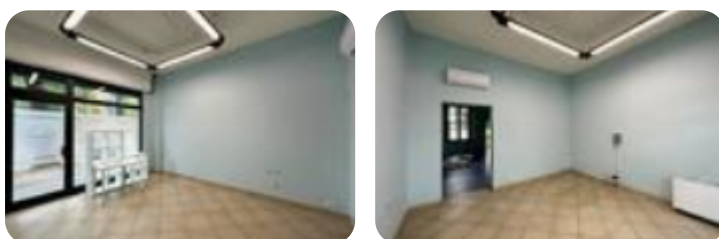

Rif.: 60784027

€ 600 / mese Negozio in affitto

Cremona, Via Giuseppina

Tipologia:	negozio
Superficie:	mq 50 ca.
Locali:	2
Sottotipologia:	negozio
Spese Annu:	€ 400
Box:	1
Posti auto:	20

Questo immobile è esente da classe energetica

COSA SAPERE SULL'IMMOBILE CREMONA -NEGOZIO 50 MQ - LOCAZIONE PARTICOLARITA' E DESCRIZIONE L'immobile che vi proponiamo in locazione è ubicato a Cremona, precisamente in Via Giuseppina. Il locale si trova al piano terra di un complesso di tre piani e si estende su una superficie, divisa da pareti, di circa 50 mq. L'immobile è dotato di vetrina fronte strada che garantiscono una forte visibilità data la posizione ad elevato passaggio pedonale e veicolare. LIBERO DA INIZIO SETTEMBRE 2023 La soluzione è così caratterizzata: - Locale diviso da pareti; - H soffitto 3,30 m; - Una vetrina fronte strada; - Saracinesche automatiche; - Doppio ingresso; - Accesso disabili; - Porta blindata; - Servizio igienico; - Ventilazione meccanica; - Uscita d'emergenza; - Internet banda larga; - Portineria; - Cablato; - Garage privato; - Posti auto esterni; - Completo di tutti gli impianti: elettrico, illuminazione, riscaldamento e raffreddamento. UBICAZIONE E CONTESTO La città di Cremona con 71.924 abitanti è situata nel sud della Lombardia e dista circa 30 km da Piacenza, 50 km da Brescia, 75 km da Bergamo e 85 km da Milano. Città in grande sviluppo, nella quale si concentra la maggior parte delle str [...]