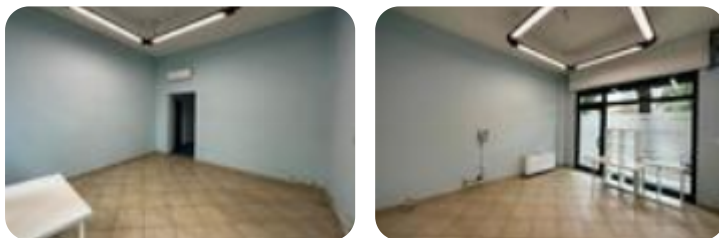

Rif.: 60784027

€ 600 / mese Negozio in affitto

Cremona, Via Giuseppina

Tipologia:	negozio
Superficie:	mq 50 ca.
Locali:	2
Sottotipologia:	negozio
Spese Annu:	€ 400
Box:	1
Posti auto:	20

Questo immobile è esente da classe energetica

COSA SAPERE SULL'IMMOBILE CREMONA -NEGOZIO 50 MQ - LOCAZIONE PARTICOLARITA' E DESCRIZIONE L'immobile che vi proponiamo in locazione è ubicato a Cremona, precisamente in Via Giuseppina. Il locale si trova al piano terra di un complesso di tre piani e si estende su una superficie, divisa da pareti, di circa 50 mq. L'immobile è dotato di vetrina fronte strada che garantiscono una forte visibilità data la posizione ad elevato passaggio pedonale e veicolare. LIBERO DA INIZIO SETTEMBRE 2023 La soluzione è così caratterizzata: - Locale diviso da pareti; - H soffitto 3,30 m; - Una vetrina fronte strada; - Saracinesche automatiche; - Doppio ingresso; - Accesso disabili; - Porta blindata; - Servizio igienico; - Ventilazione meccanica; - Uscita d'emergenza; - Internet banda larga; - Portineria; - Cablato; - Garage privato; - Posti auto esterni; - Completo di tutti gli impianti: elettrico, illuminazione, riscaldamento e raffreddamento. UBICAZIONE E CONTESTO La città di Cremona con 71.924 abitanti è situata nel sud della Lombardia e dista circa 30 km da Piacenza, 50 km da Brescia, 75 km da Bergamo e 85 km da Milano. Città in grande sviluppo, nella quale si concentra la maggior parte delle str [...]