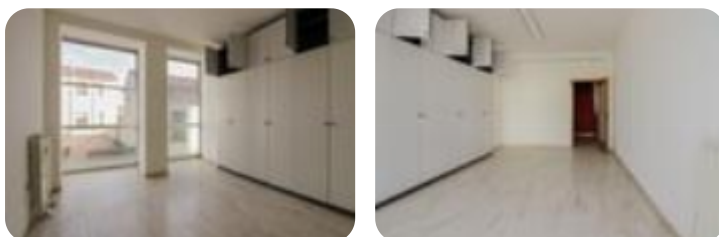

Rif.: 60569345

€ 1.100 / mese

Ufficio in affitto

Cremona, Piazza Roma

Tipologia:	ufficio
Superficie:	mq 120 ca.
Locali:	1
Sottotipologia:	ufficio
Spese Annuie:	€ 1.100
Posti auto:	10
Piano:	1